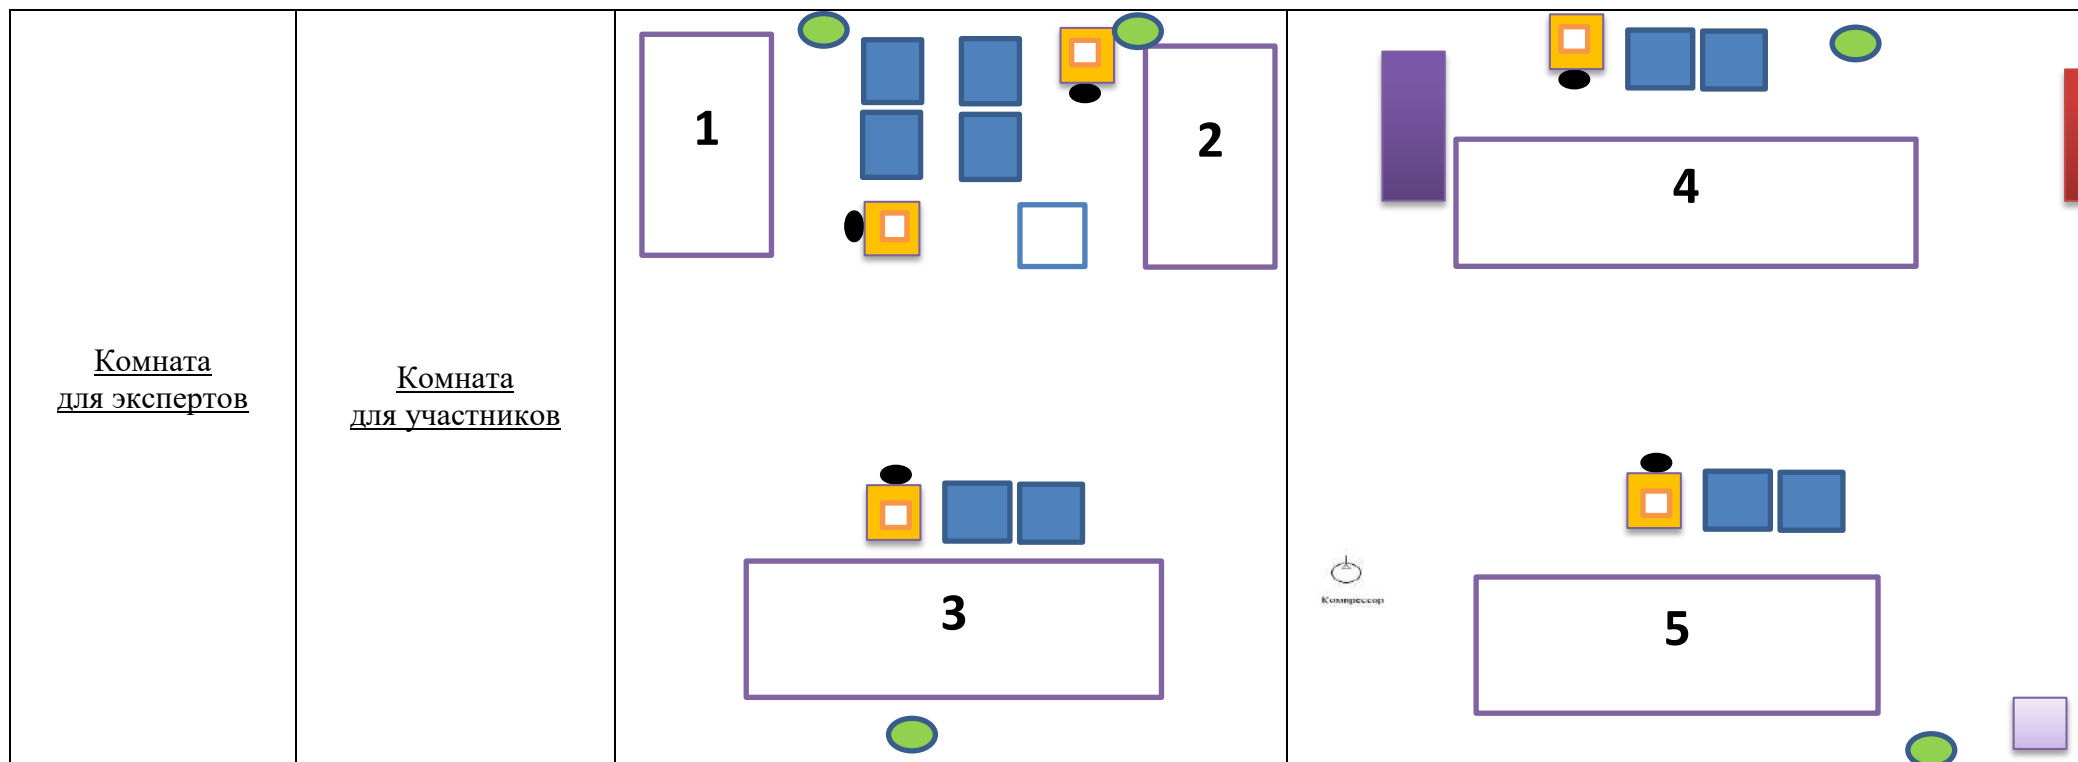

**План застройки VIII открытого регионального чемпионата «Молодые профессионалы»
(WorldSkills Russia) Челябинской области 2020 по компетенции «Эксплуатация
сельскохозяйственных машин»**

где:

- 1 Модуль "А" Электрооборудование
- 2 Модуль "В" Двигатель
- 3 Модуль "С" Механический привод
- 4 Модуль "D" Гидравлика
- 5 Модуль "Е" Комплектование пахотного агрегата