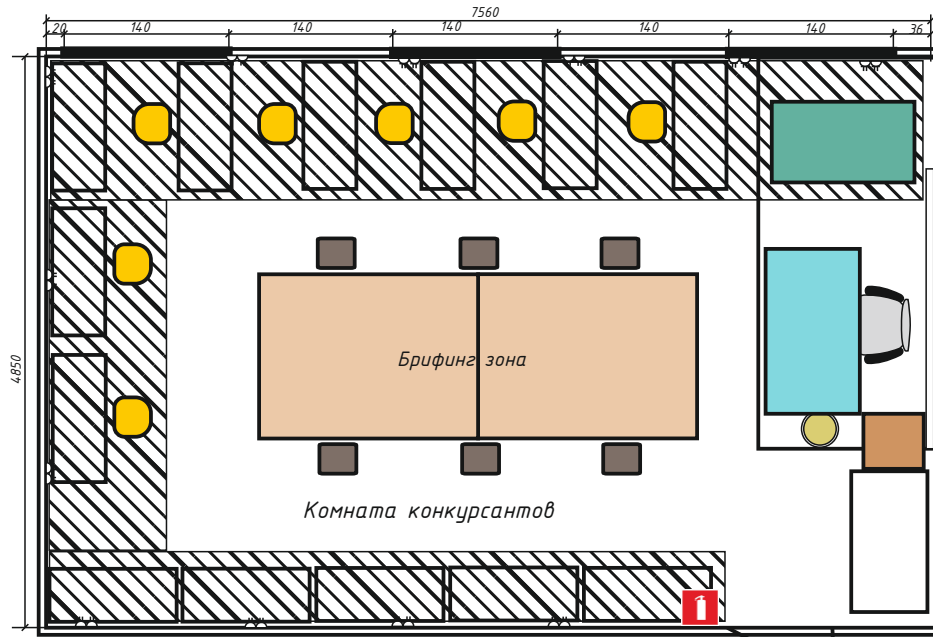

План застройки площадки компетенции Технологии моды  
 III Региональный этап Чемпионата «Профессионалы»  
 Краснодарского края 2025

Базовая организация расположения площадки:  
 ГБПОУ КК «Краснодарский политехнический техникум»  
 комната участников – 13 кабинет, 1 этаж  
 комната экспертов – 14 кабинет, 1 этаж