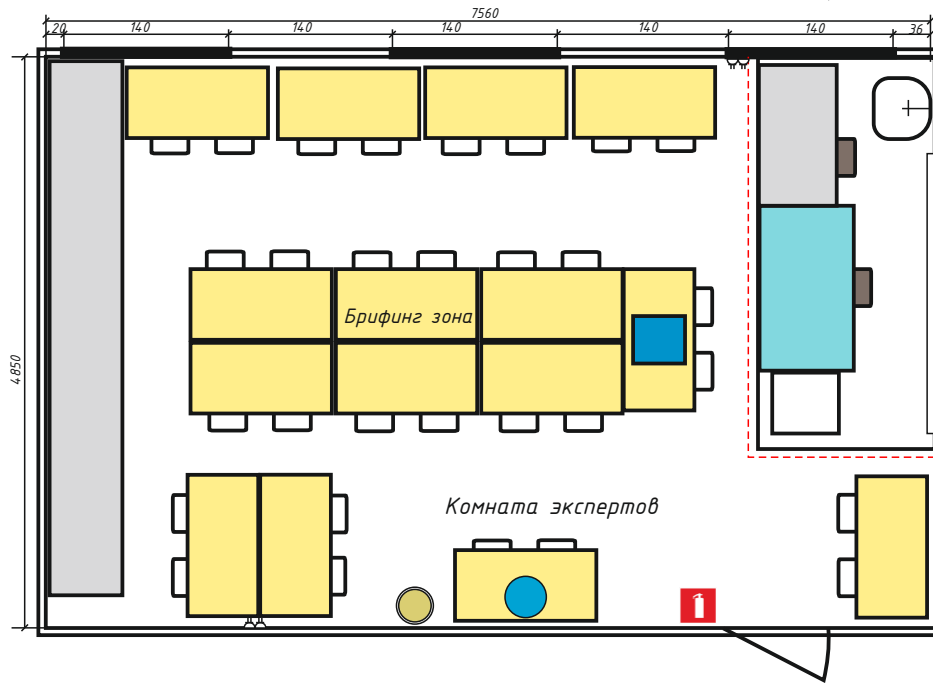

План застройки площадки компетенции Технологии моды  
 III Региональный этап Чемпионата «Профессионалы»  
 Краснодарского края 2025

Базовая организация расположения площадки:  
 ГБПОУ КК «Краснодарский политехнический техникум»  
 комната участников – 13 кабинет, 1 этаж  
 комната экспертов – 14 кабинет, 1 этаж