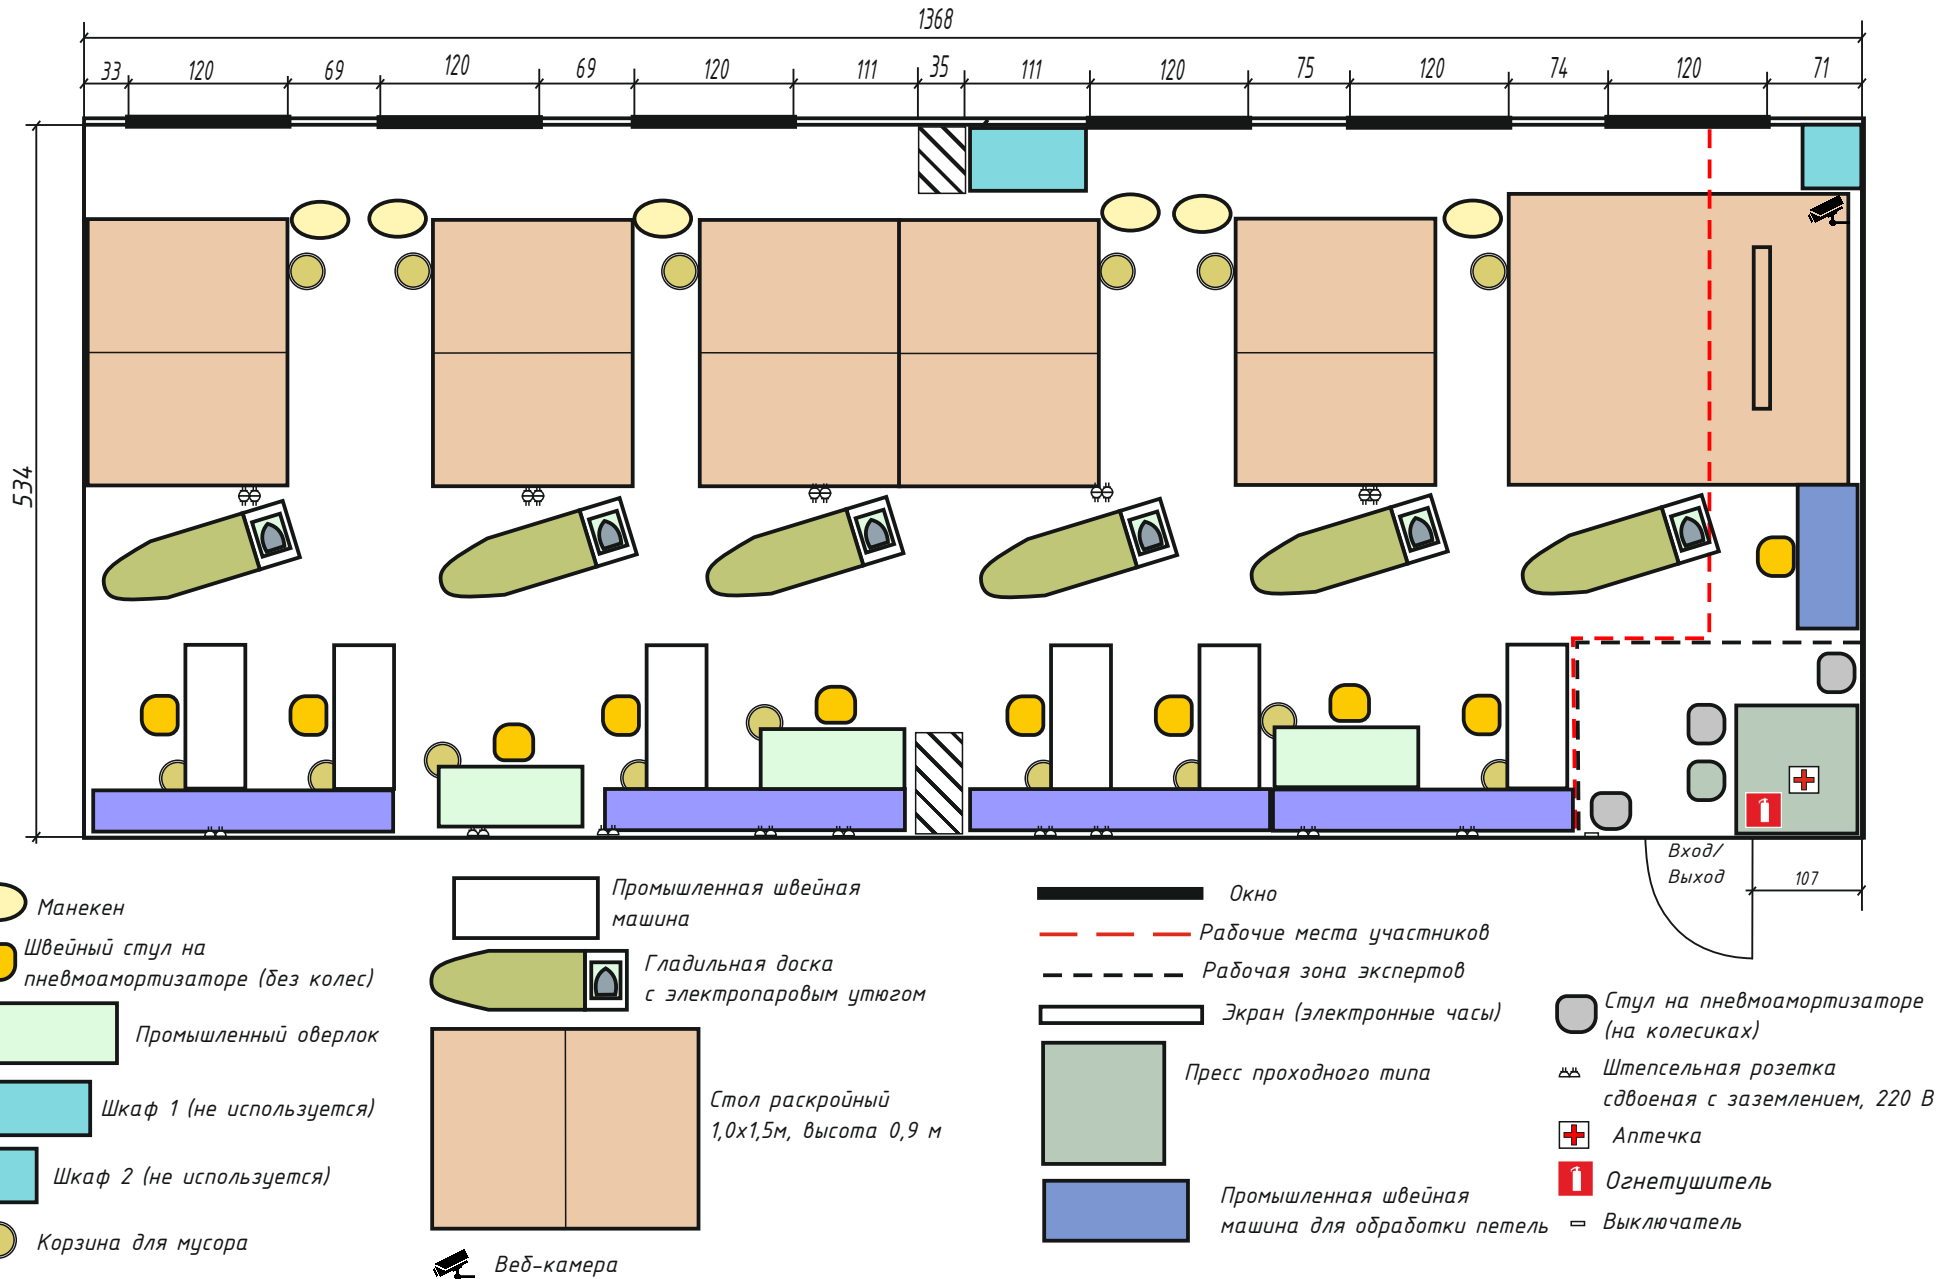

2025 г.

План застройки площадки компетенции Технологии моды  
 III Региональный чемпионат «Профессионалы» Краснодарского края 2025  
 Базовая организация расположения площадки: ГБПОУ КК «Краснодарский политехнический техникум»  
 Конкурсная площадка - кабинет 3-4, 1 этаж

План застройки площадки компетенции Технологии моды  
 III Региональный этап Чемпионата «Профессионалы»  
 Краснодарского края 2025

Базовая организация расположения площадки:  
 ГБПОУ КК «Краснодарский политехнический техникум»  
 комната участников – 13 кабинет, 1 этаж  
 комната экспертов – 14 кабинет, 1 этаж

-  Подиум
-  Стол офисный
-  Стол ученический
-  Стул на пневмоамортизаторе (не используется)
-  Промышленная швейная машина (не используется)
-  Не используемое оборудование и мебель кабинета
-  Стол раскройный 1,0x1,5м, высота 0,9м
-  Оборудование кабинета (не используется)
-  Стул офисный поворотный на пневмоамортизаторе
-  Корзина для мусора
-  Проектор
-  МФУ
-  Стул на ученический
-  Шкаф (не используется)
-  Принтер текстильный (не используется)
-  Раковина (умывальник)
-  Учебная доска
-  Рабочее место главного эксперта
-  Тумбочка (не используется)
-  Огнетушитель
-  Кулер
-  Стул офисный