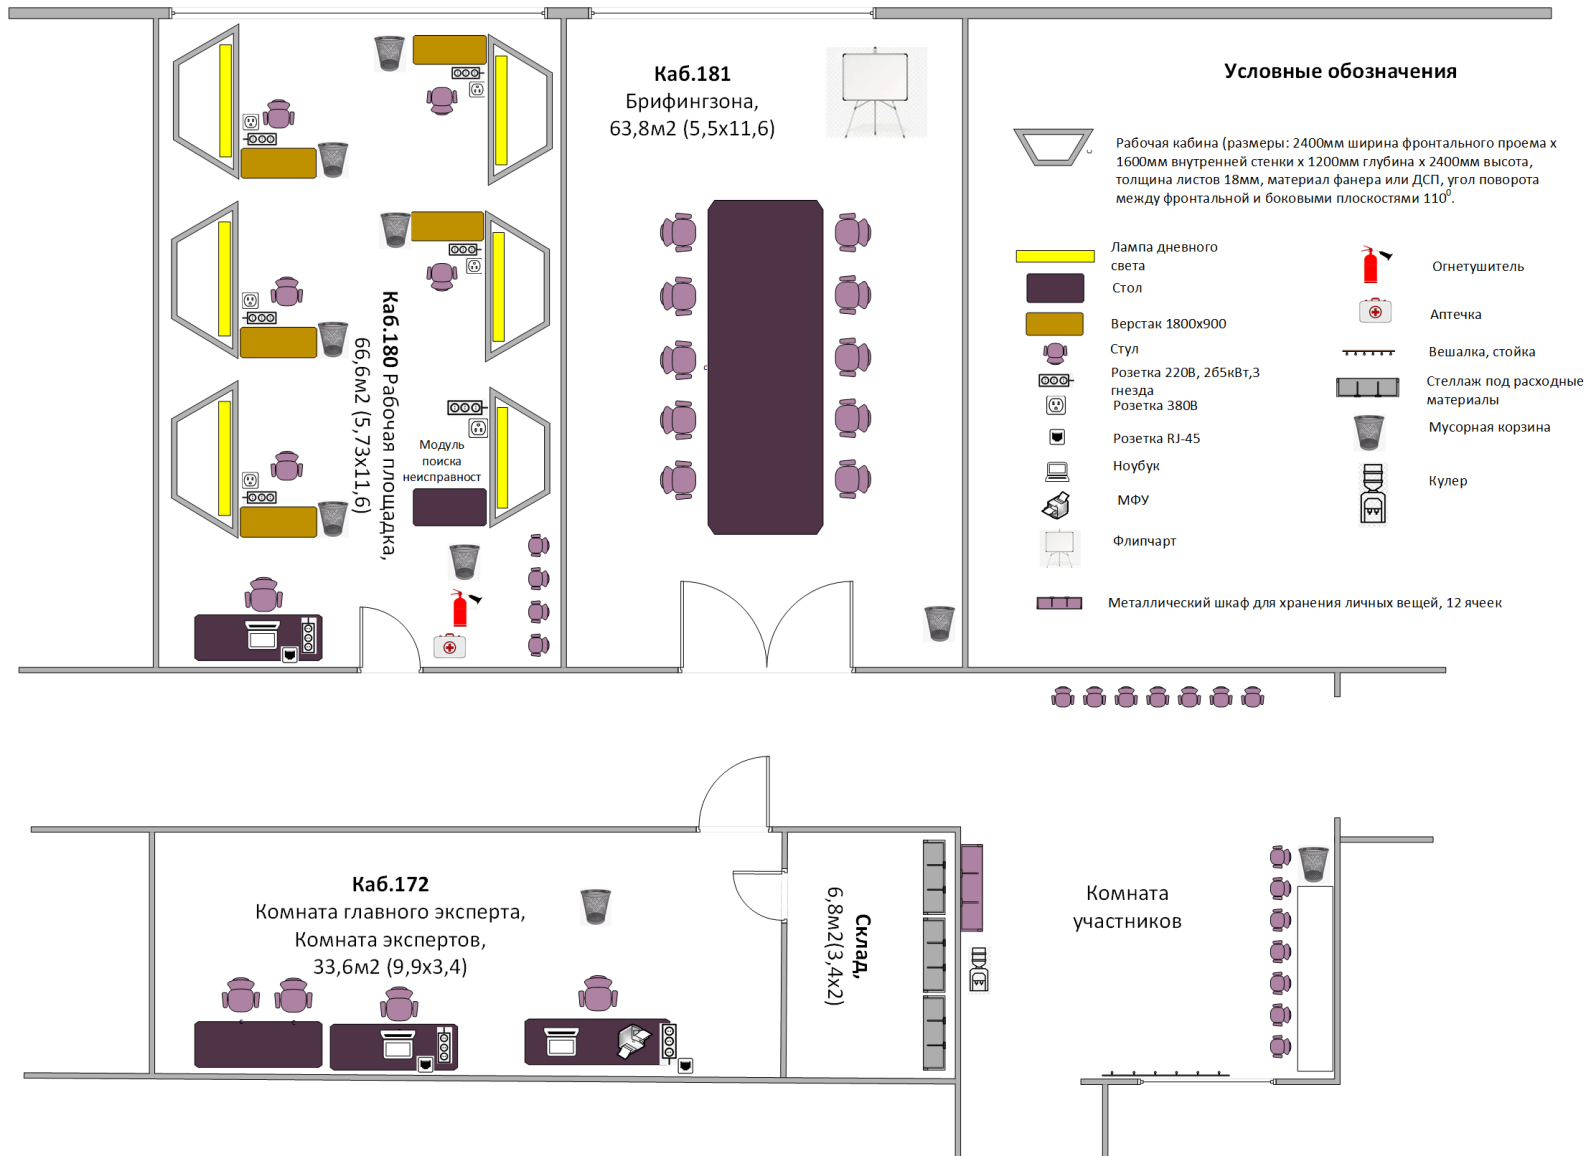

**ПРОМЫШЛЕННЫЕ
И ИНЖЕНЕРНЫЕ
ТЕХНОЛОГИИ**

Навигация

Входная группа

Вход в техникум

Холл, коридор

Интерьер мастерской по компетенции «Электромонтаж»

План застройки

Интерьер площадки

Интерьер площадки

Интерьер площадки

Интерьер площадки

Интерьер мастерской по компетенции «Обслуживание и ремонт оборудования релейной защиты и автоматики»

План застройки

Интерьер площадки

Интерьер площадки

Интерьер площадки