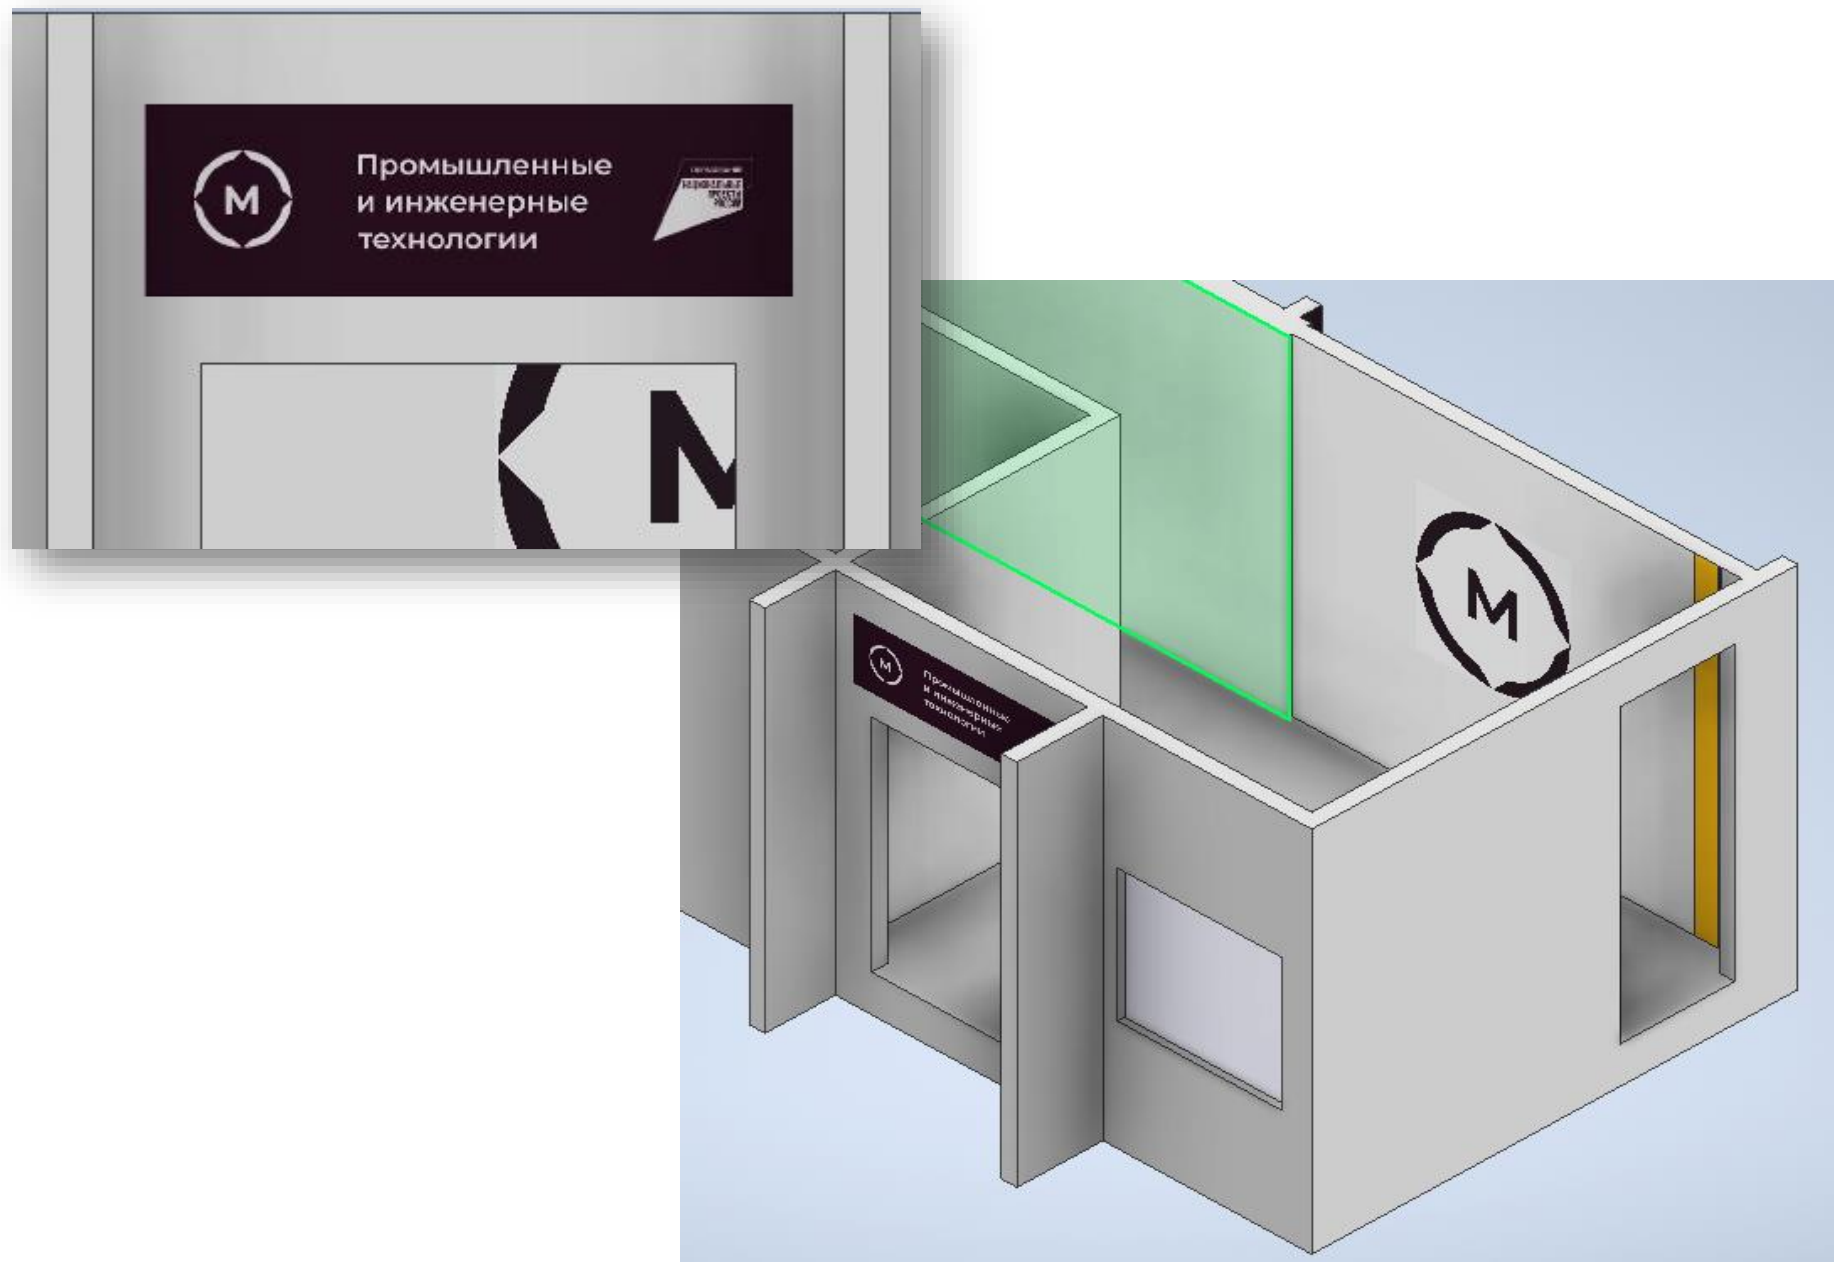

**ПРОМЫШЛЕННЫЕ
И ИНЖЕНЕРНЫЕ
ТЕХНОЛОГИИ**

Навигация

Входная группа

Вход в техникум

Холл, коридор

Интерьер мастерской по компетенции «Электромонтаж»

План застройки

Интерьер площадки

Интерьер площадки

Интерьер площадки

Интерьер площадки

Интерьер мастерской по компетенции «Обслуживание и ремонт оборудования релейной защиты и автоматики»

План застройки

Интерьер площадки

Интерьер площадки

Интерьер площадки