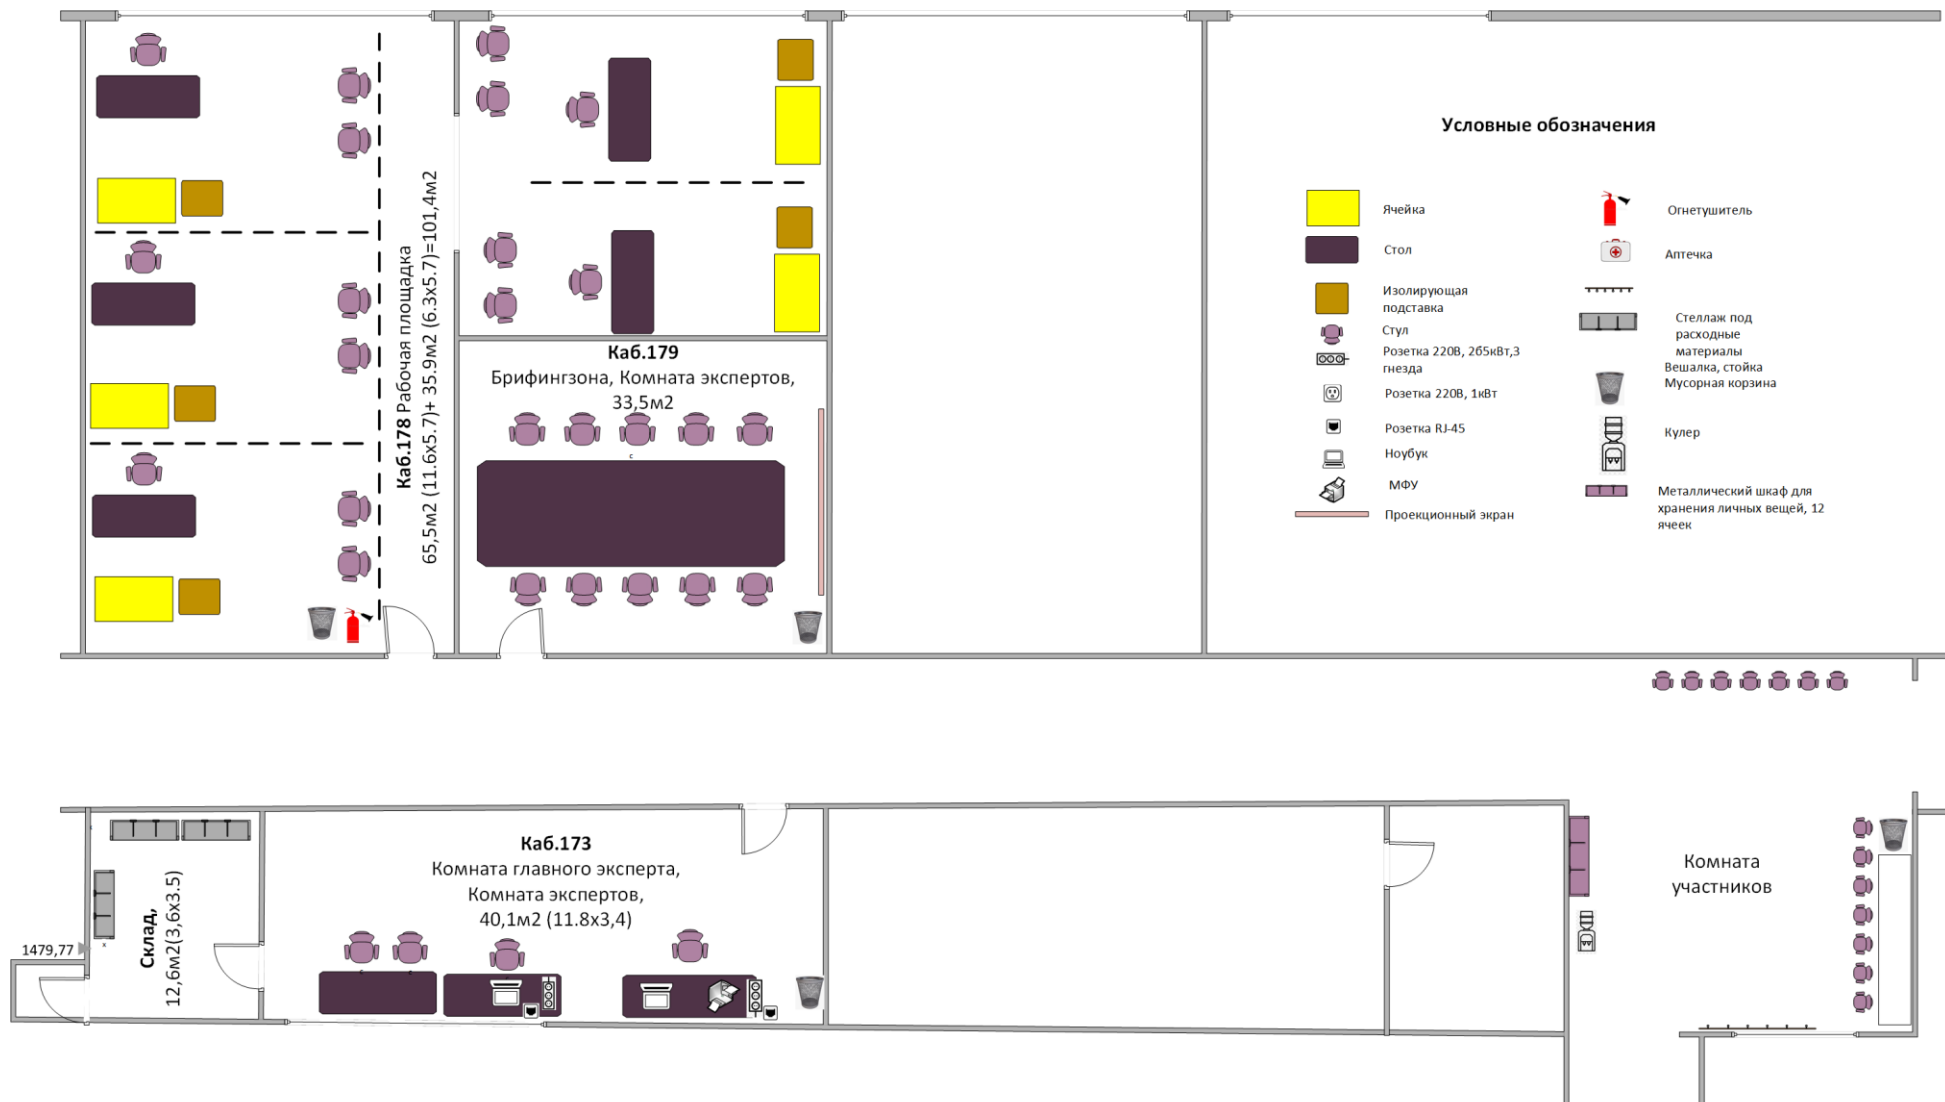

**ПРОМЫШЛЕННЫЕ
И ИНЖЕНЕРНЫЕ
ТЕХНОЛОГИИ**

Навигация

Входная группа

Вход в техникум

Холл, коридор

Интерьер мастерской по компетенции «Электромонтаж»

План застройки

Интерьер площадки

Интерьер площадки

Интерьер площадки

Интерьер площадки

Интерьер мастерской по компетенции «Обслуживание и ремонт оборудования релейной защиты и автоматики»

План застройки

Интерьер площадки

Интерьер площадки

Интерьер площадки