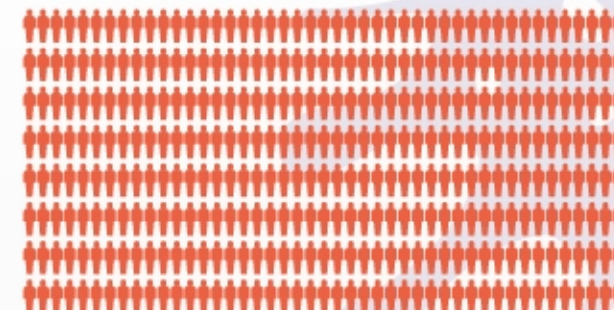

# СИЛА СОЦИАЛЬНОЙ ИЗОЛЯЦИИ

Сейчас

5 дней

30 дней

1 зараженный

2,5 зараженных

406 зараженных

на 50% меньше контактов

1 зараженный

1,5 зараженных

15 зараженных

на 75% меньше контактов

1 зараженный

0,625 зараженных

2,5 зараженных