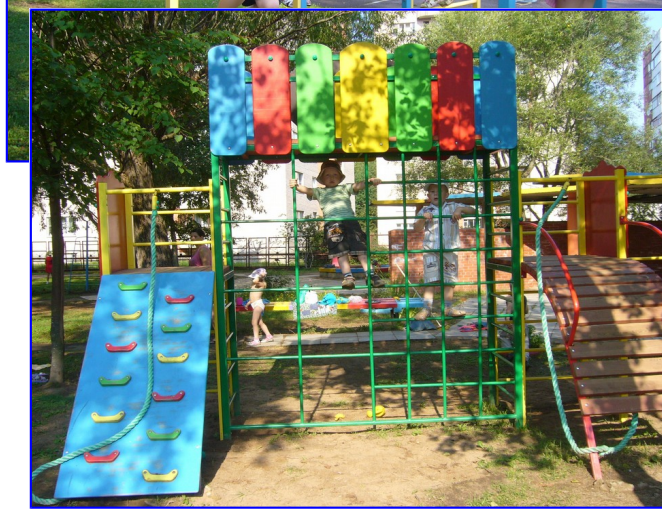

Для реализации потребности детей в движении во всех возрастных группах оборудованы уголки двигательной активности «Шаги к здоровью»: турники, гимнастическая стенка, лиана, лесенка, тарзанка, веревочная лестница, кольца, диск «здоровье», качели, канат, наклонная доска, горка-скат, рукоход, шест, мячи разных размеров, корзина баскетбольная, боксерская груша, обручи, подушки, кольцоброс, тир, массажные дорожки.

Сюжетно оформленные спортивные уголки (типа «Цирк», «Африка», «Корабль» и т.п.) способствуют развитию творческого воображения, любознательности, склонности к фантазированию.

Физкультурный инвентарь и оборудование соответствует санитарно-гигиеническим требованиям (безопасны для детей, легко моется и т.п.), возрастным особенностям детей, пространству двигательной зоны, может использоваться по своему назначению в

В дошкольном учреждении оборудованы в соответствии с современными требованиями бассейн, сауна (после капитального ремонта), фитобар, где дети получают коктейли из трав.

Имеется музыкальный зал, студия художественного творчества, комната для проведения массажа, кабинет учителя-логопеда, психолога, оснащенный современным оборудованием. Создана и функционирует «Русская изба» с элементами старинного быта.

На территории детского сада находится спортивная площадка, на групповых участках – оборудование для упражнения детей в основных видах движения.

В ДОУ благоустроена территория, на которой много зелени и красивых цветочных клумб, огород. Каждая группа имеет свою отдельную игровую площадку.