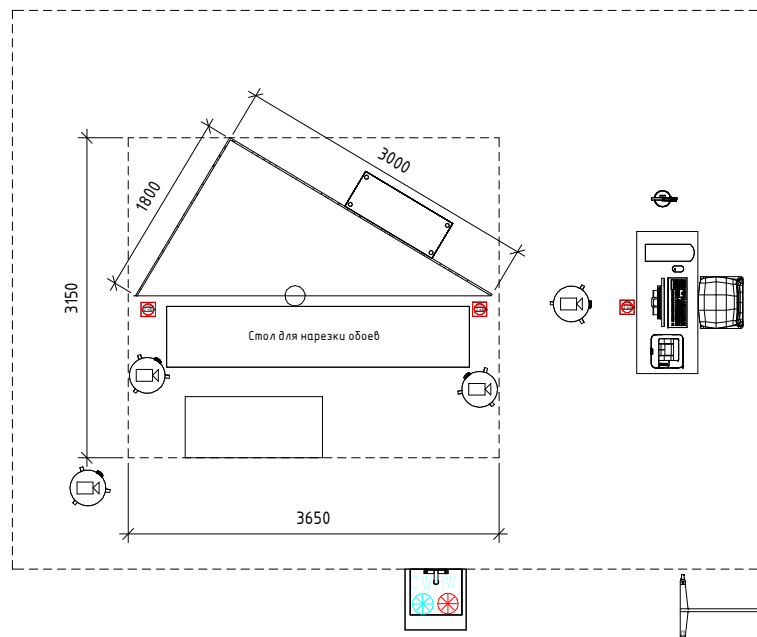

Рабочая площадка
WSJ