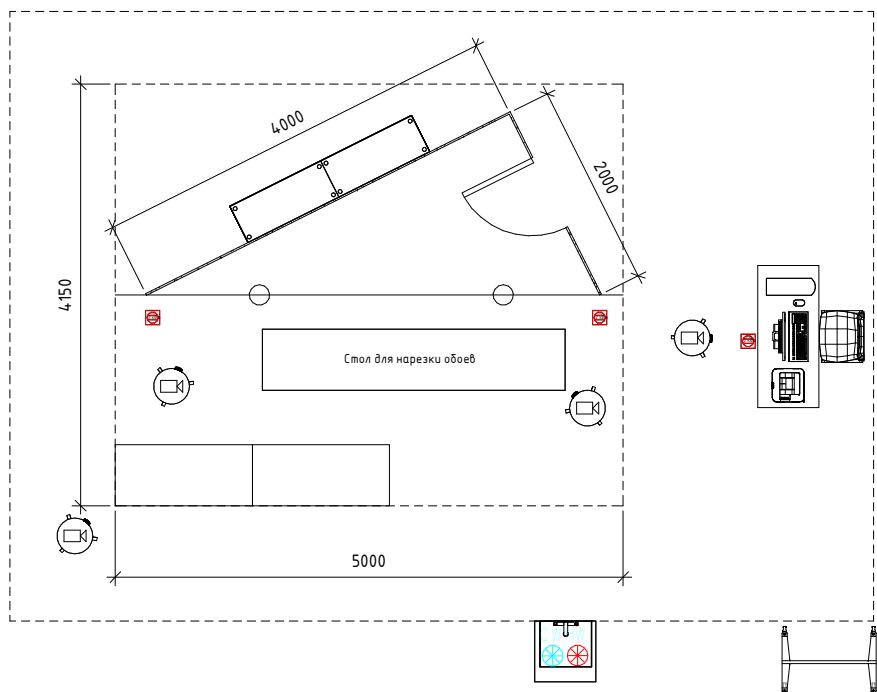

Легенда

-  Разделительная полоса
-  Стеллаж
-  Стол 1350 мм
-  Стул тип 1
-  Огнетушитель
-  Флипчарт
-  Ноутбук
-  ПК
-  Принтер А4
-  Веб-камера
-  Раковина
-  3x220 В (мощность согласно ИЛ)
-  Холодная вода
-  Горячая вода