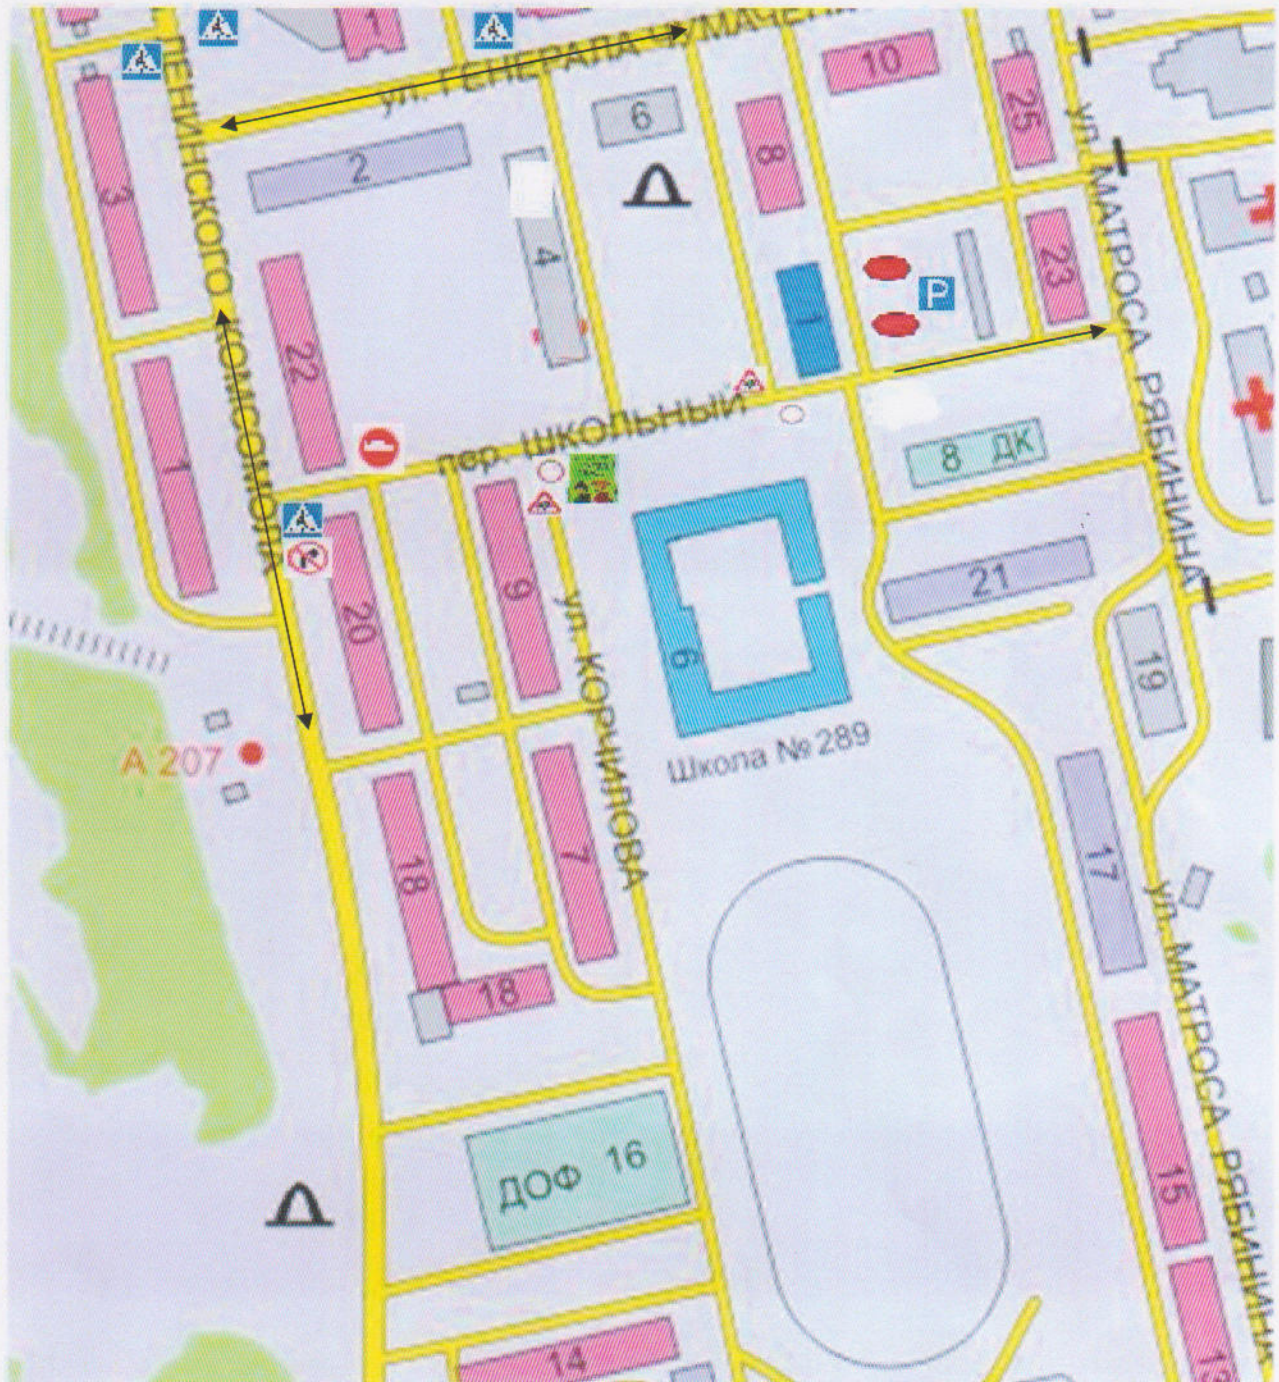

ПЛАН СХЕМА ДВИЖЕНИЯ ТРАНСПОРТНЫХ СРЕДСТВ В РАЙОНЕ МОУ СОШ №289

Условные обозначения:

- Знак «Уступи дорогу»

- «Пешеходный переход»

- «Внимание Дети»

- направление движения транспорта

ПЕШЕХОДНЫЕ ПОТОКИ В РАЙОНЕ МОУ СОШ №289

- Знак «Уступи дорогу»

- «Внимание Дети»

- «Пешеходный переход»

- места стоянки транспортных средств

ПЛАН СХЕМА ДВИЖЕНИЯ ТРАНСПОРТНЫХ СРЕДСТВ В РАЙОНЕ МОУ СОШ №289,  
по адресу: пер. Школьный 6

Условные обозначения:

- Знак «Въезд запрещен»

- «Внимание, дети!»

- Знак «Поворот направо запрещен»

- Знак «Движение запрещено»

- «Пешеходный переход»

- направление движения транспорта

- Знак «Дети»

ПЛАН СХЕМА ДВИЖЕНИЯ ПЕШЕХОДОВ В РАЙОНЕ МОУ СОШ №289,  
по адресу: пер. Школьный 6

ПЛАН СХЕМА СТОЯНОК ТРАНСПОРТНЫХ СРЕДСТВ В РАЙОНЕ МОУ СОШ №289,  
по адресу: пер. Школьный 6

Условные обозначения:

- Знак «Въезд запрещен»

- «Внимание, дети!»

- Знак «Поворот направо запрещен»

- Знак «Движение запрещено»