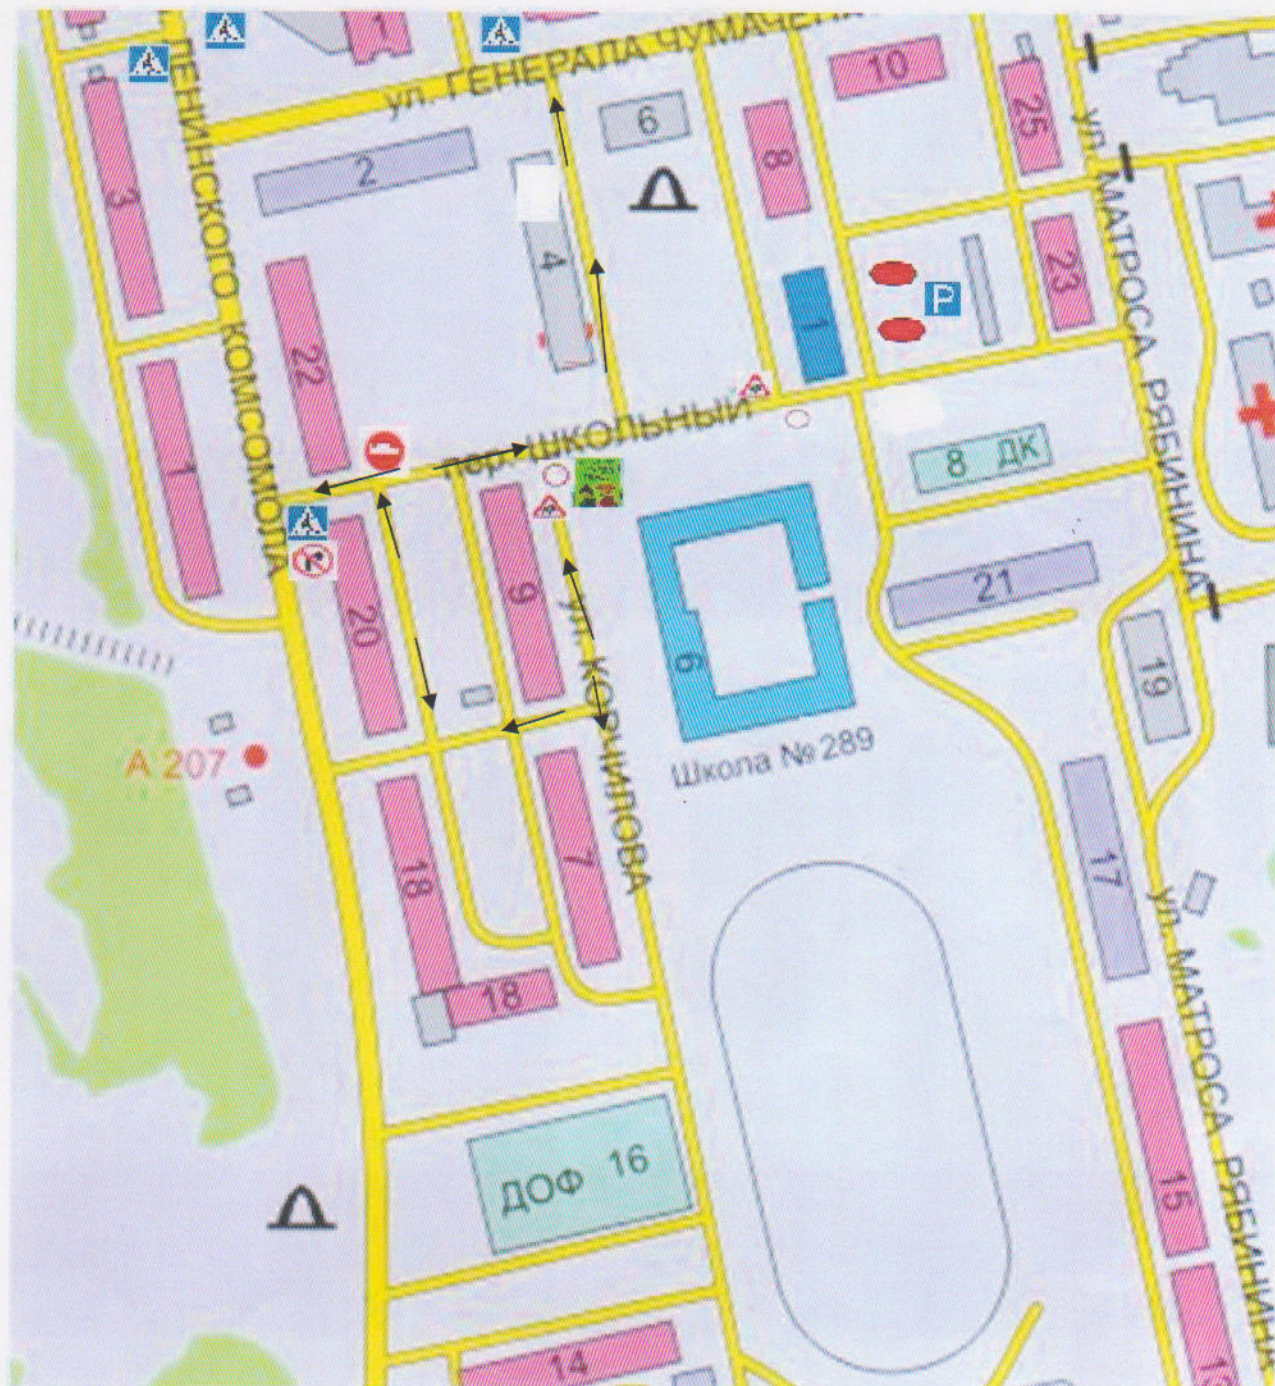

ПЛАН СХЕМА ДВИЖЕНИЯ ТРАНСПОРТНЫХ СРЕДСТВ В РАЙОНЕ МОУ СОШ №289

Условные обозначения:

- Знак «Уступи дорогу»

- «Пешеходный переход»

- «Внимание Дети»

- направление движения транспорта

ПЕШЕХОДНЫЕ ПОТОКИ В РАЙОНЕ МОУ СОШ №289

- Знак «Уступи дорогу»

- «Внимание Дети»

- «Пешеходный переход»

- места стоянки транспортных средств

ПЛАН СХЕМА ДВИЖЕНИЯ ТРАНСПОРТНЫХ СРЕДСТВ В РАЙОНЕ МОУ СОШ №289,  
по адресу: пер. Школьный 6

Условные обозначения:

- Знак «Въезд запрещен»

- «Внимание, дети!»

- Знак «Поворот направо запрещен»

- Знак «Движение запрещено»

- «Пешеходный переход»

- направление движения транспорта

- Знак «Дети»

ПЛАН СХЕМА ДВИЖЕНИЯ ПЕШЕХОДОВ В РАЙОНЕ МОУ СОШ №289,  
по адресу: пер. Школьный 6

ПЛАН СХЕМА СТОЯНОК ТРАНСПОРТНЫХ СРЕДСТВ В РАЙОНЕ МОУ СОШ №289,  
по адресу: пер. Школьный 6

Условные обозначения:

- Знак «Въезд запрещен»

- «Внимание, дети!»

- Знак «Поворот направо запрещен»

- Знак «Движение запрещено»