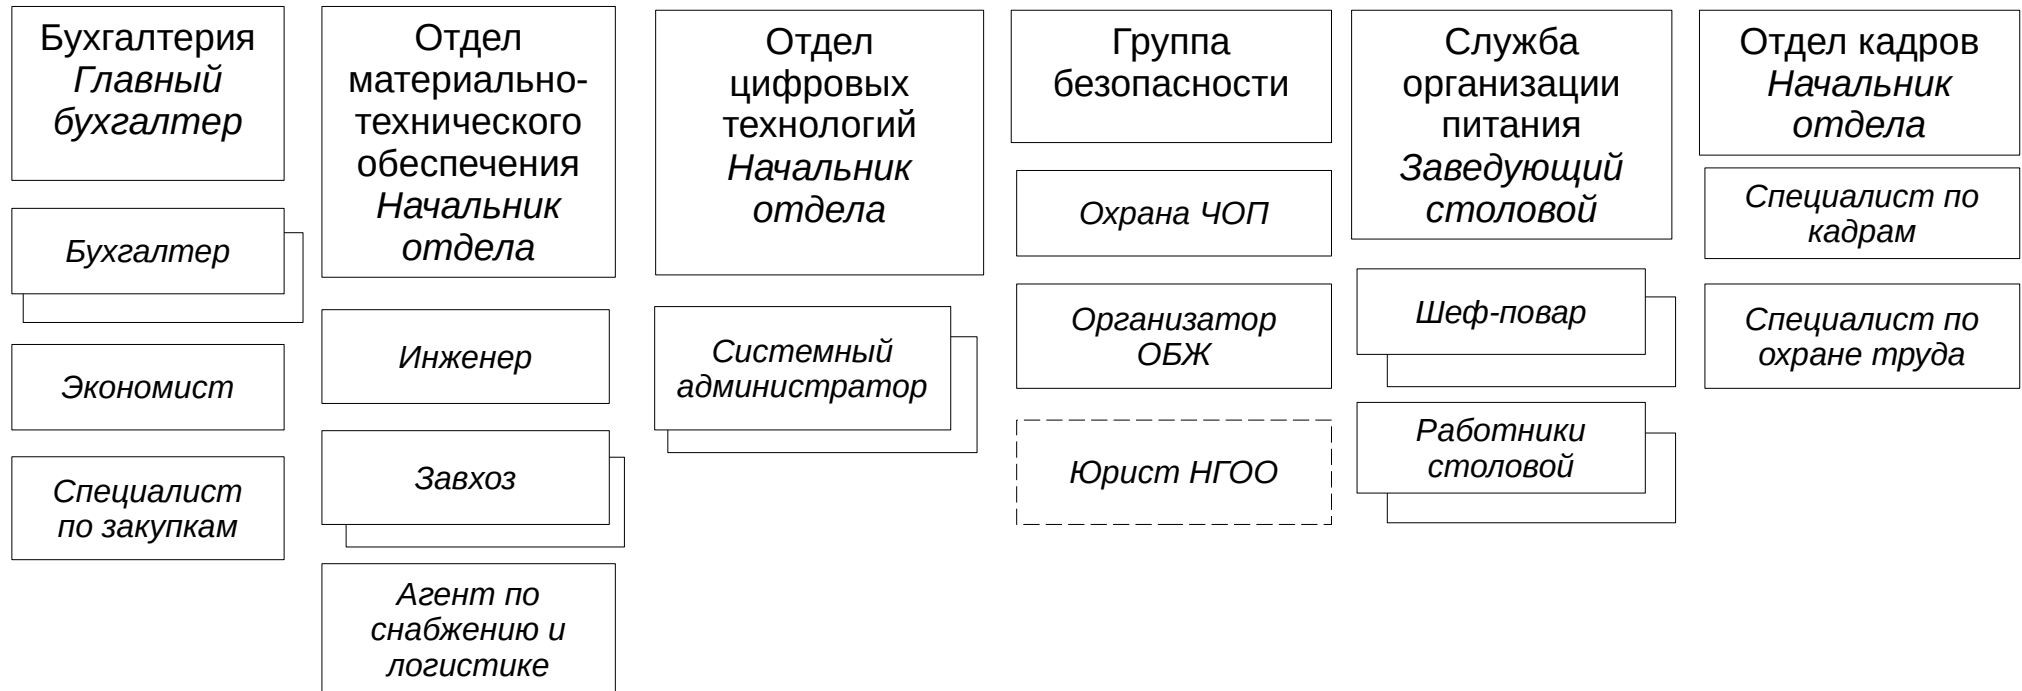

Организационная структура
Образовательный холдинг «Лицей №22 «Надежда Сибири»

Организационная структура
Образовательный холдинг «Лицей №22 «Надежда Сибири»

Дирекция холдинга
Директор

Административно-финансовый департамент
Руководитель департамента, заместитель директора