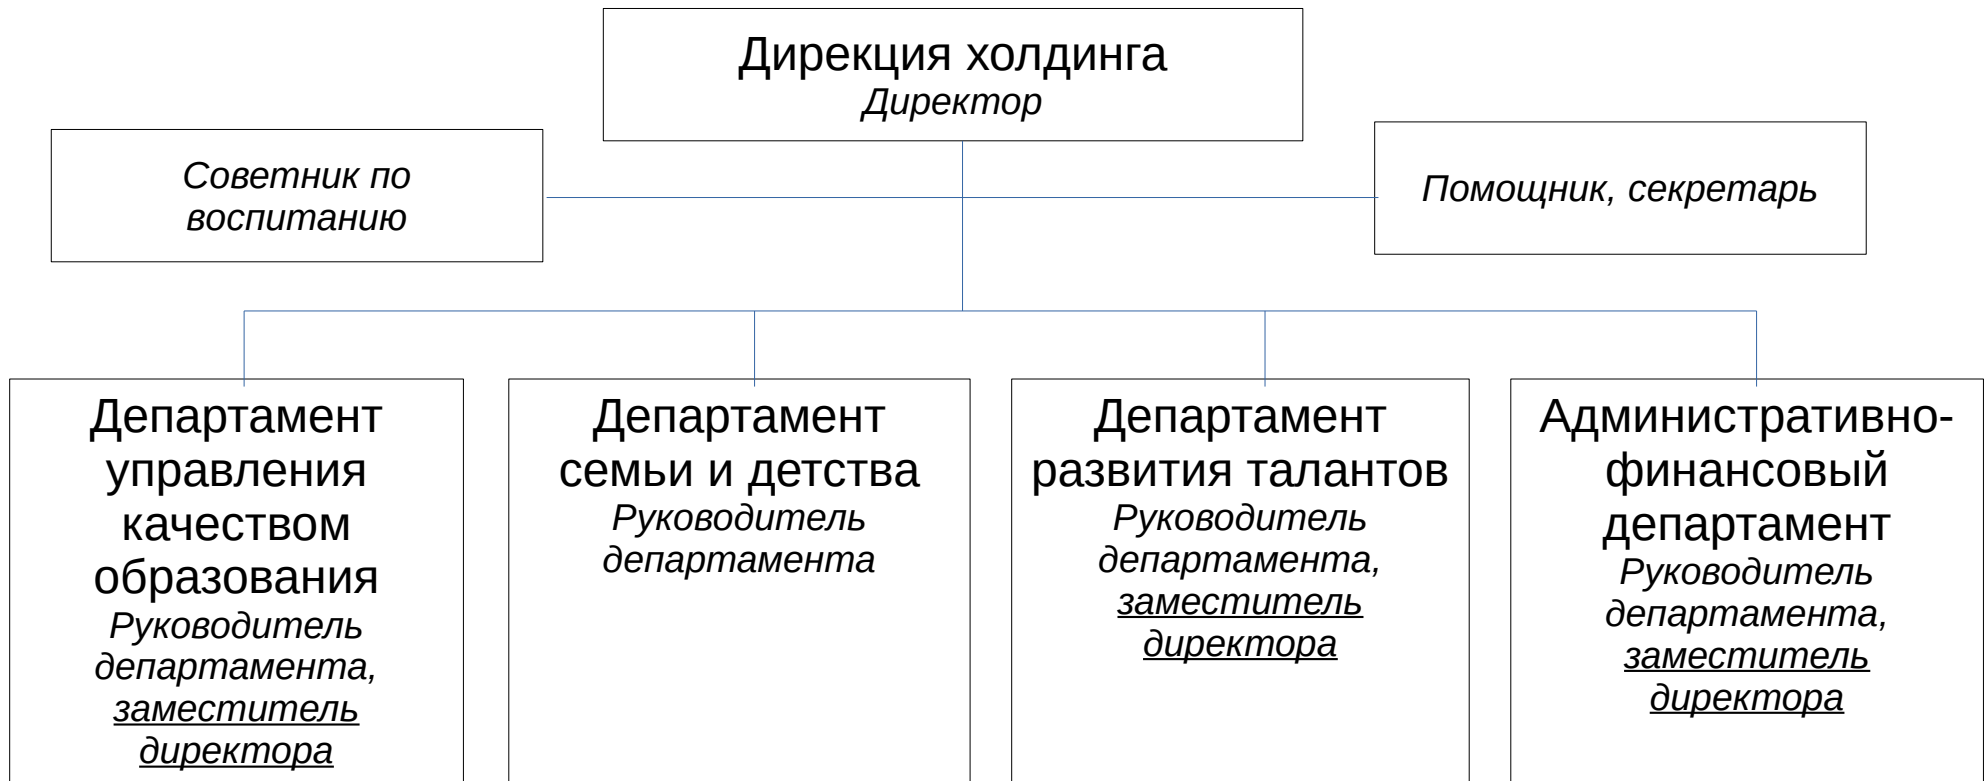

Организационная структура
Образовательный холдинг «Лицей №22 «Надежда Сибири»

Организационная структура
Образовательный холдинг «Лицей №22 «Надежда Сибири»

Дирекция холдинга
Директор

Административно-финансовый департамент
Руководитель департамента, заместитель директора