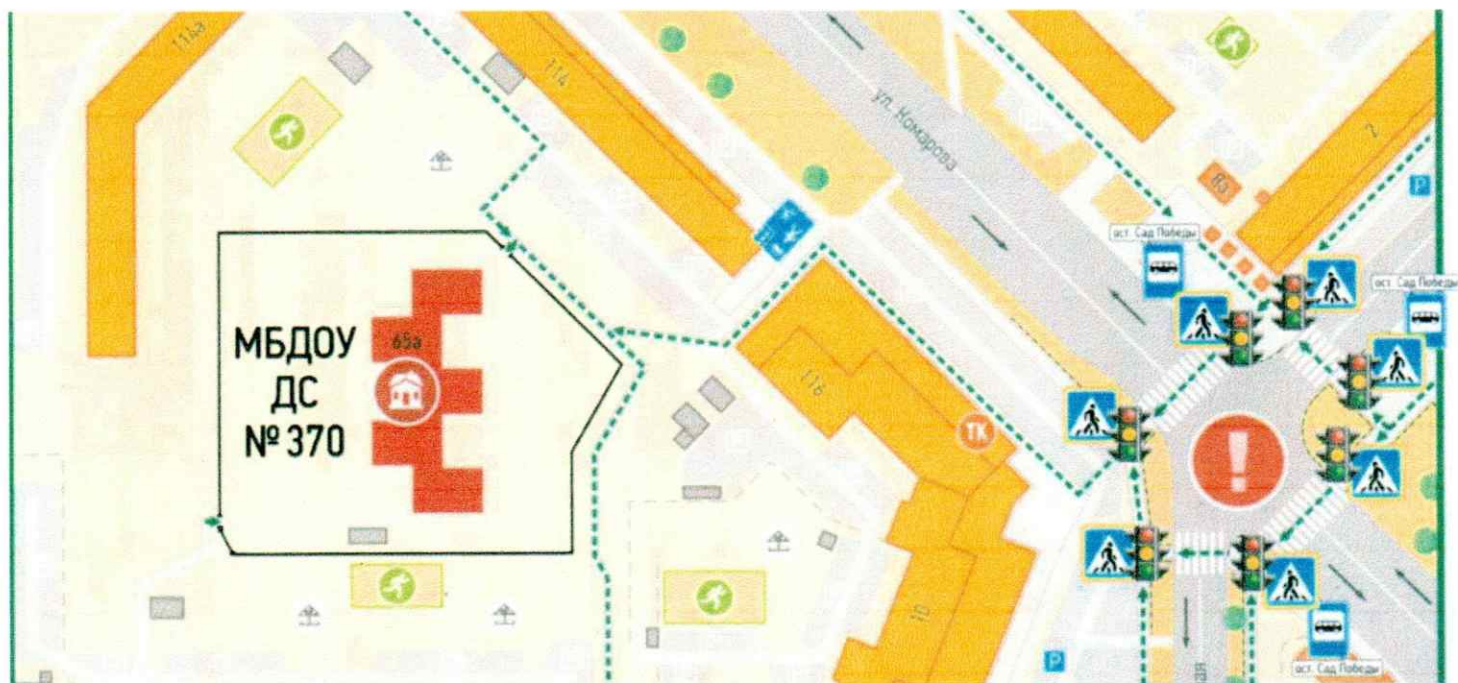

**Организация дорожного движения в непосредственной близости от МБДОУ
«ДС №370 г. Челябинска» с размещением соответствующих технических средств,
маршруты движения детей и расположение парковочных мест.**

Жилой дом	Детский сад	Детский сад	Уличный пункт полиции	Проезжая часть	Направление движения транспортного потока	Светофор	Станция общественного транспорта
Административное здание	Стадион, спортивная площадка	Стадион, спортивная площадка	Спортивная школа	Тротуар	Незаконный путь движения	Знак «Пешеходный переход»	Знак «Искусственная дорожка»
Асфальтовый корпус, гараж	Зелёные насаждения	Детская площадка	Торговый комплекс	Пешеходное ограждение	Опасный участок дороги	Знак «Дети»	Парковка