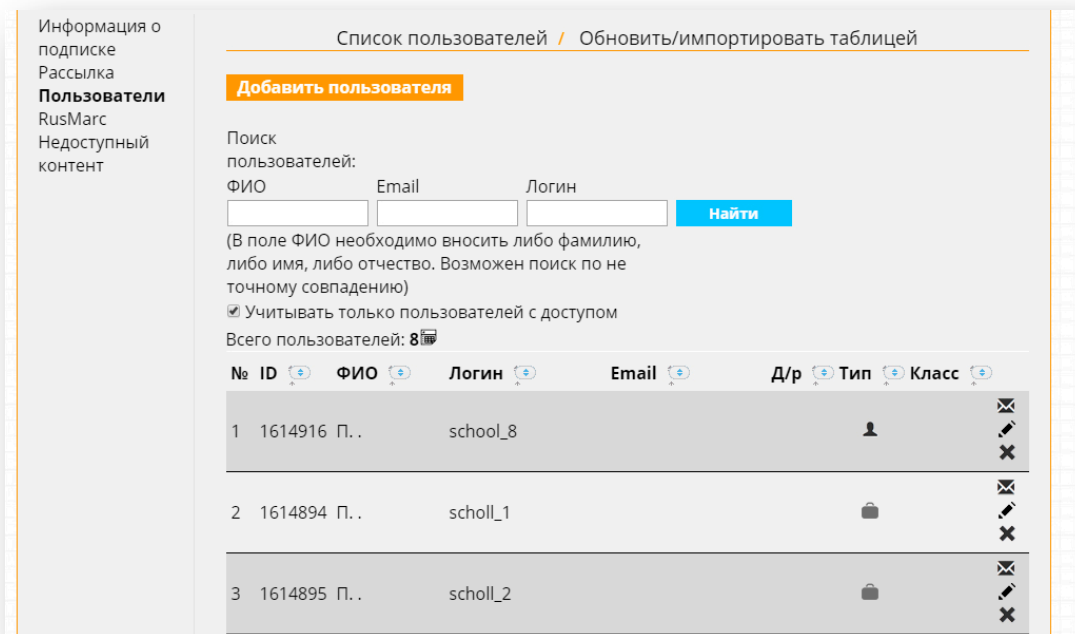

№	Дата создания	Книг	
1	2016-12-23 11:02:30	10355	✘
2	2016-12-23 11:02:26	10355	✘
3	2016-12-23 11:02:14	10355	✘
4	2016-11-17 13:29:11	10101	✘
5	2016-11-17 13:28:58	10101	✘

Сравнить обновления и исключения в Excel

2016-12-23 11:02:14 с

**Запомнить текущее состояние подписки (на сегодняшний день)**

### 3. Индивидуальный доступ к книгам

Книги не включенные в базовую часть подписки.

- Пользователи

В данном блоке представлен список пользователей подключенных к данной организации, с возможностью редактирования и удаления данных о пользователе, поиска по ФИО, импорта и обновления списка.