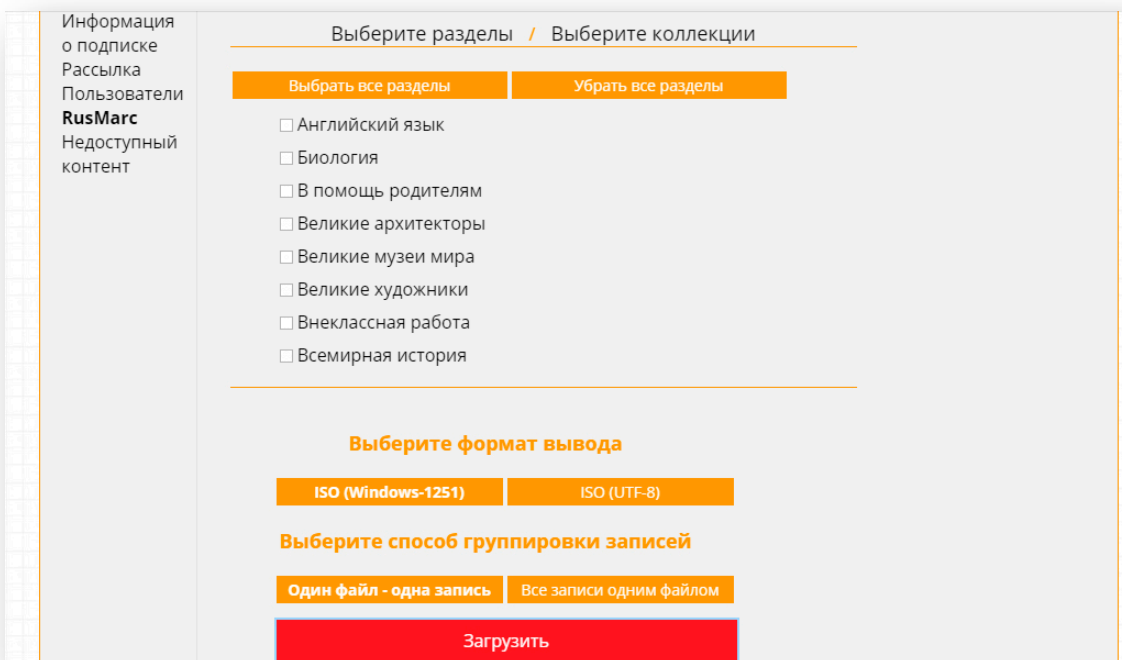

- Rusmark

Возможность выгрузить разделы/коллекции в формате RusMark