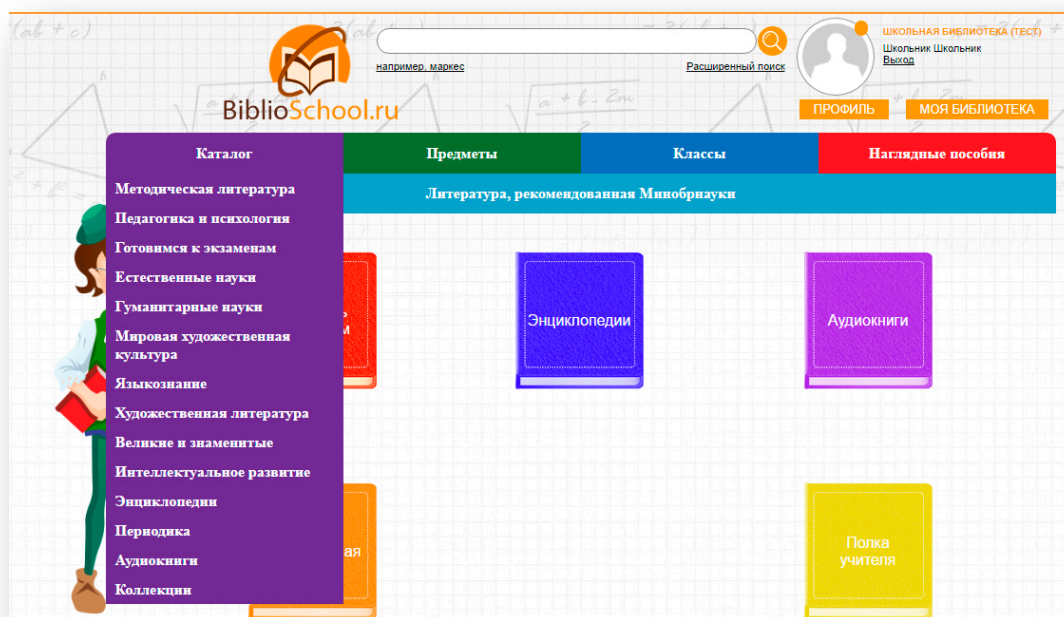

Или выбираем раздел каталога.