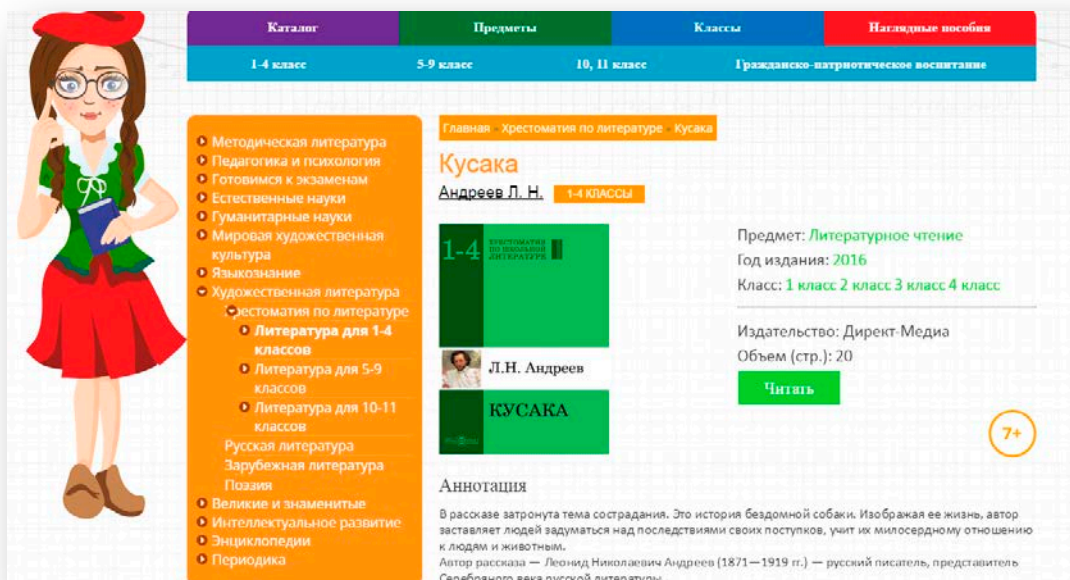

## Моя библиотека

Список контента, к которому обращался пользователь. Для удобства список разбит на 2 блока:

- **Последние читаемые книги** с возможностью фильтрации за неделю, месяц и весь период, с возможностью скачивания списка в формате excel
- **Избранные аудиокниги** - аудиокниги, которые пользователь добавил в свою подборку, нажатием на иконку на детальной странице аудиокниги "**добавить в избранное**"

## Статистика

Просмотр и скачивание статистических отчетов за любой период времени

## Чтение доступных книг

После перехода на детальную страницу книги, открывается вкладка с удобным интерфейсом для чтения.

Детальная страница книги:

Данный интерфейс предоставляет гибкие настройки отображения, возможность листания, полноэкранного чтения, просмотра оглавления, механизм закладок.