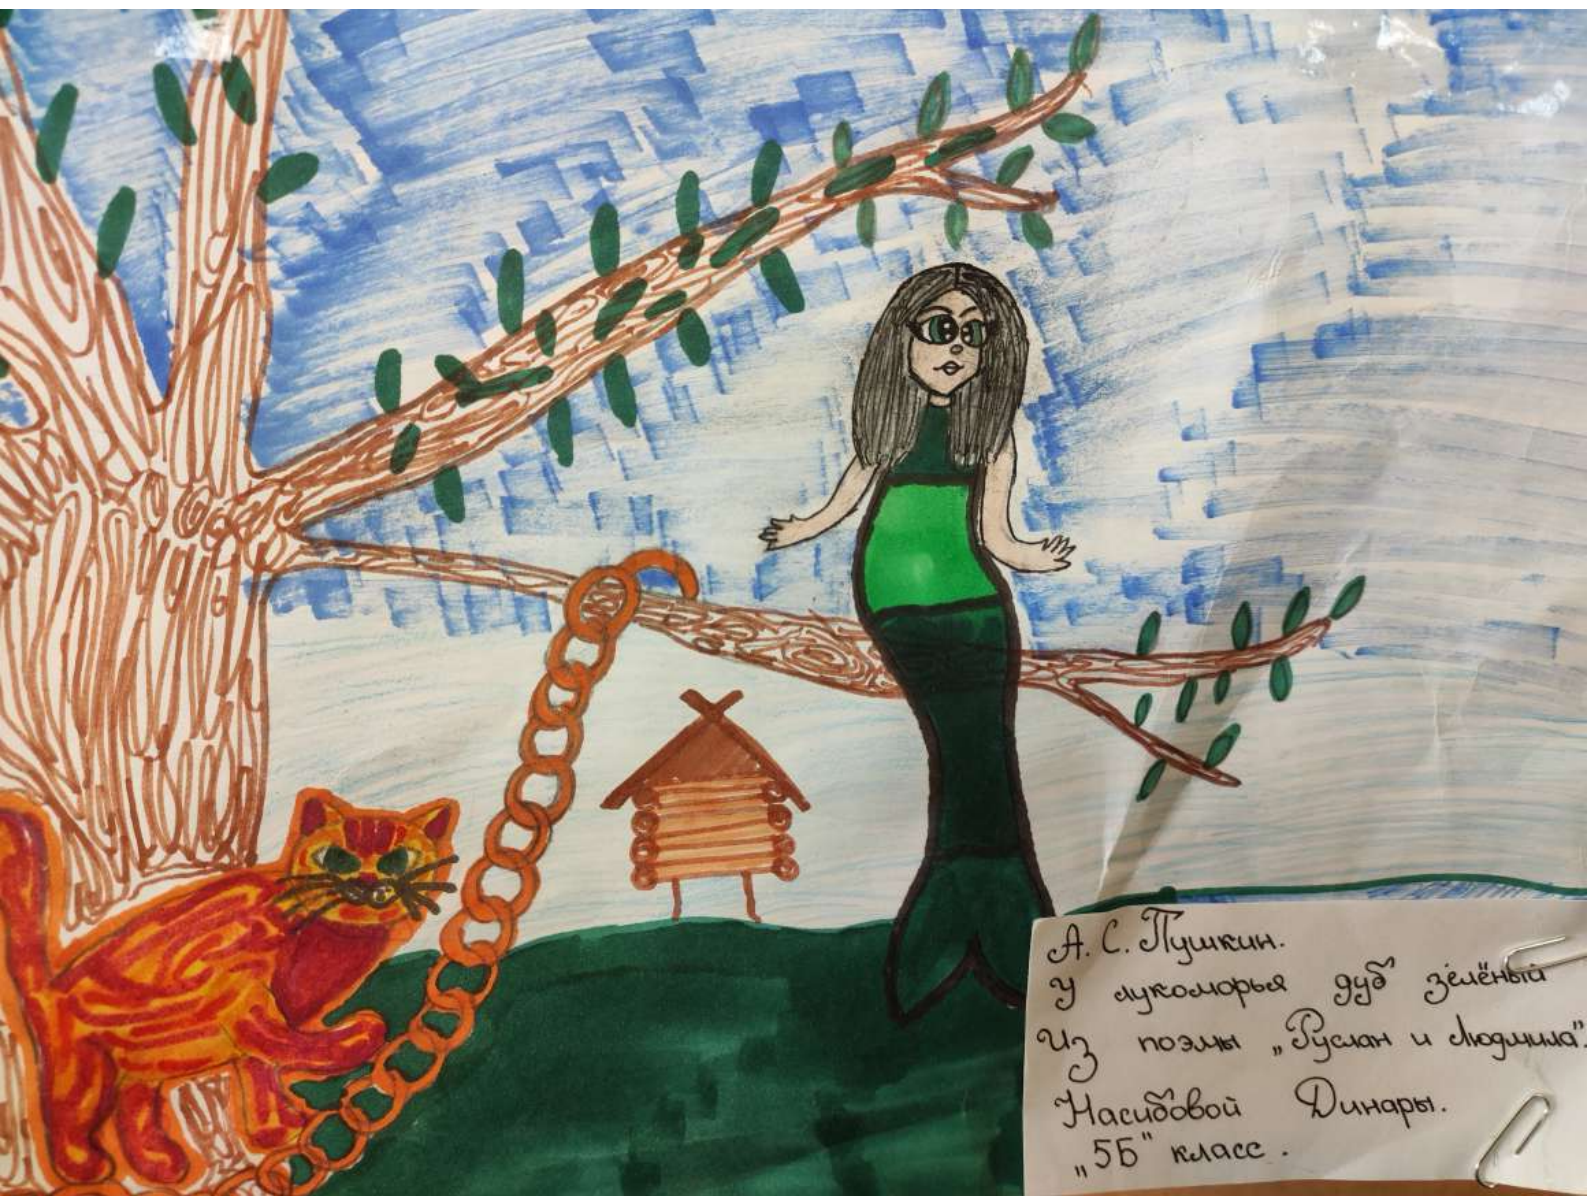

SHERLOCK
HOLMES

А. С. Пушкин.
У лукоморья дуб зелёный
Из поэмы «Руслан и Людмила»
Насидовой Динары.
"5Б" класс.

с небо осенью дышало,
и речка салютно блистала,
короче становился день,
лесов таинственная сеть
С пегаными мушкетерами
ложился на поля туман,
тучей крикливых караван
лянула к югу: приблизилась
фотально скучная пара;
Стади наядь у двора

Лана Машапури

АНТОНОВА В. 7«А»

Л. Н.

Толстой

Детство

ЗАЧЕМ ТА ТАК
СО МНОЮ?

Jenny

азка
апельс
и о
борамбл

Свет мой
зеркальце Скажи,
да всю правду
расскажи, я и на
свете всех милее,
всех прекрасней и