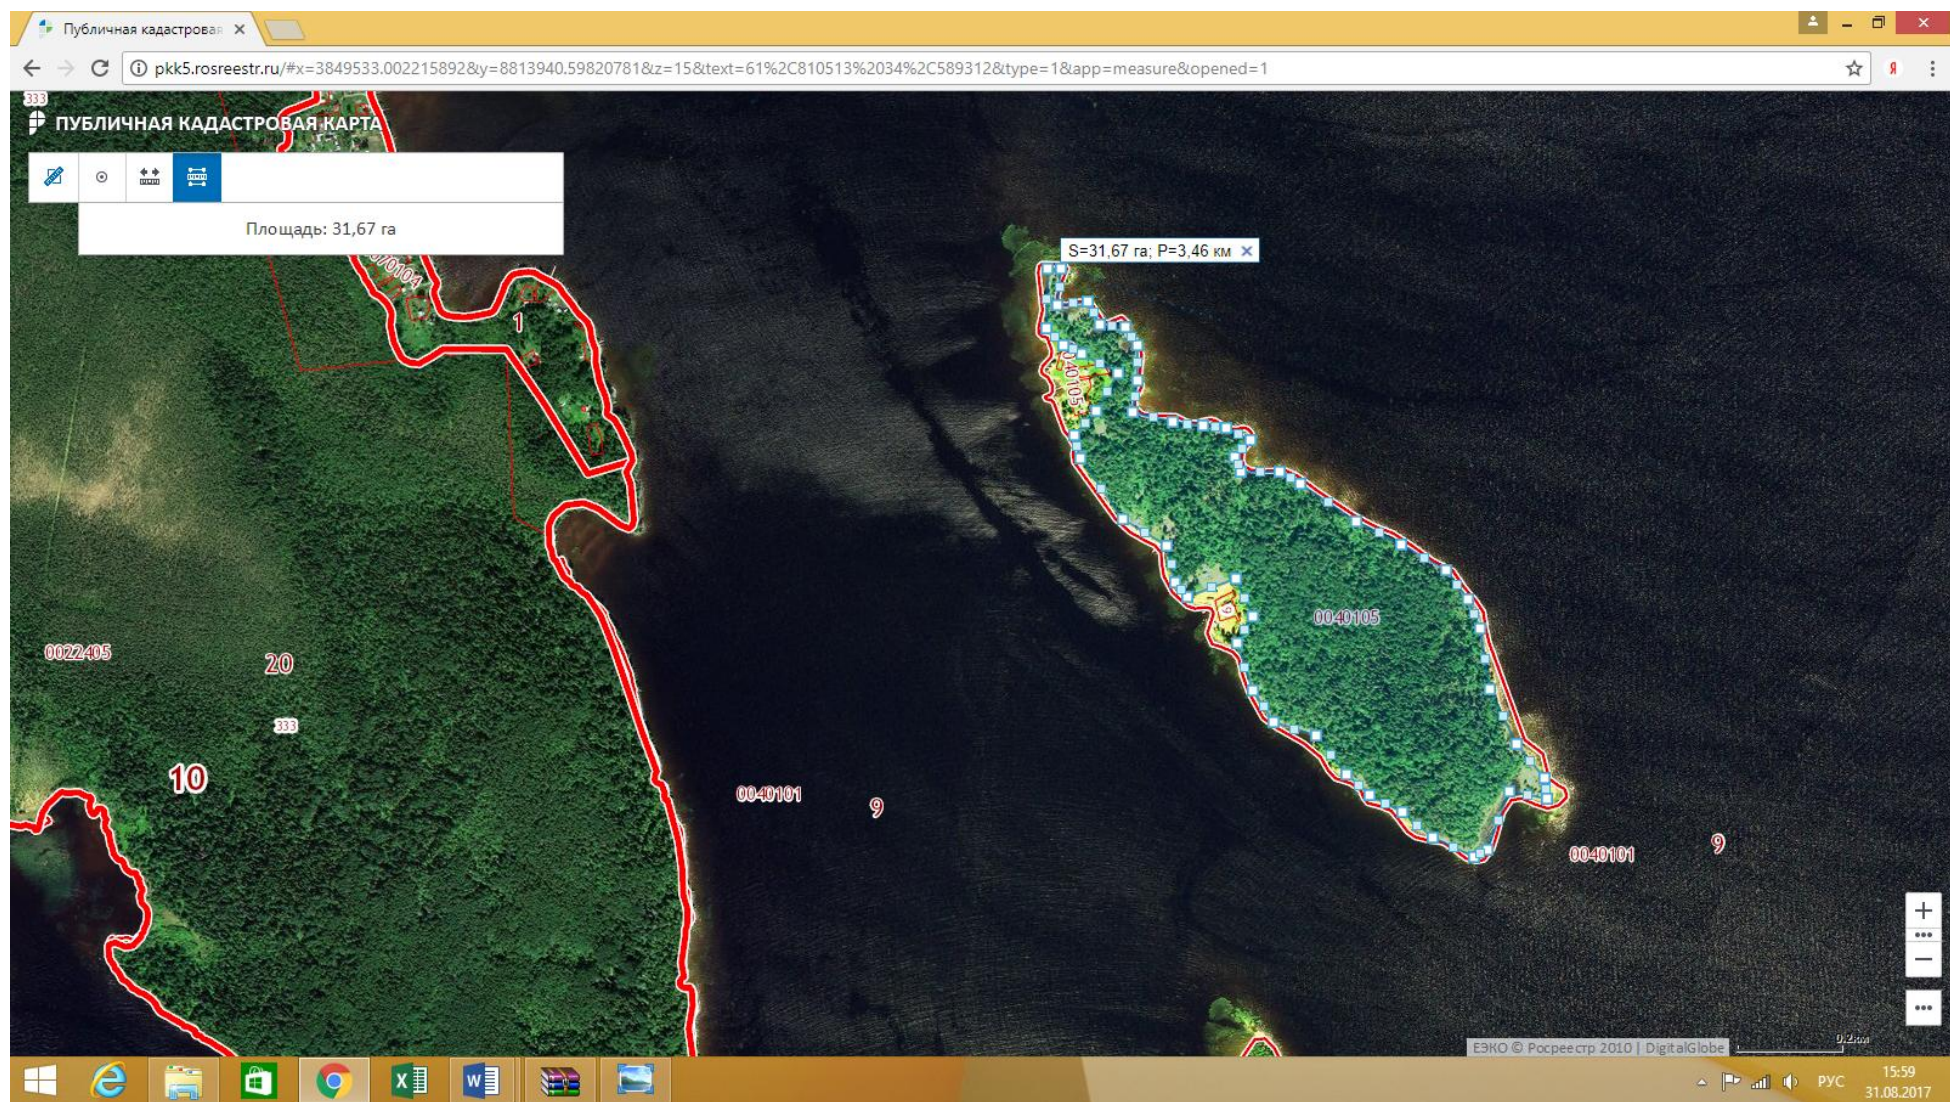

Участок 10. остров Никольский в Петрозаводской губе Онежского озера. Городские леса