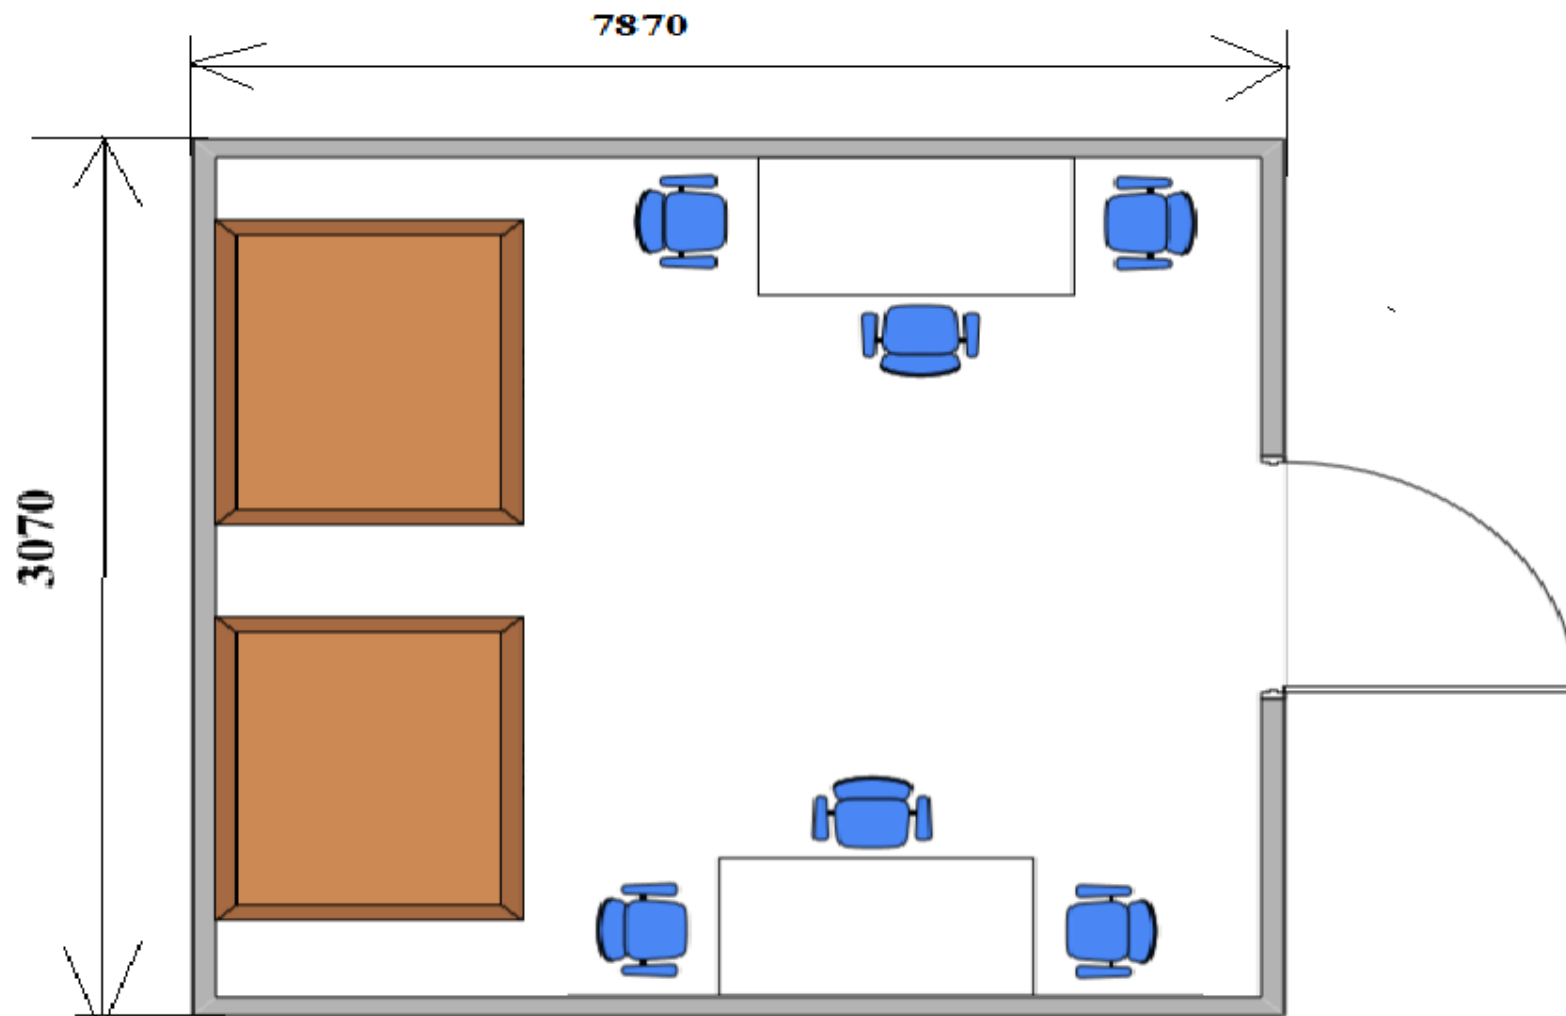

Общая площадь площадки: 161,6 м²

План застройки площадки:

Конкурсная площадка «Программные решения для бизнеса»

10750

5980

**Комната проверки и
главного эксперта**

Комната участников