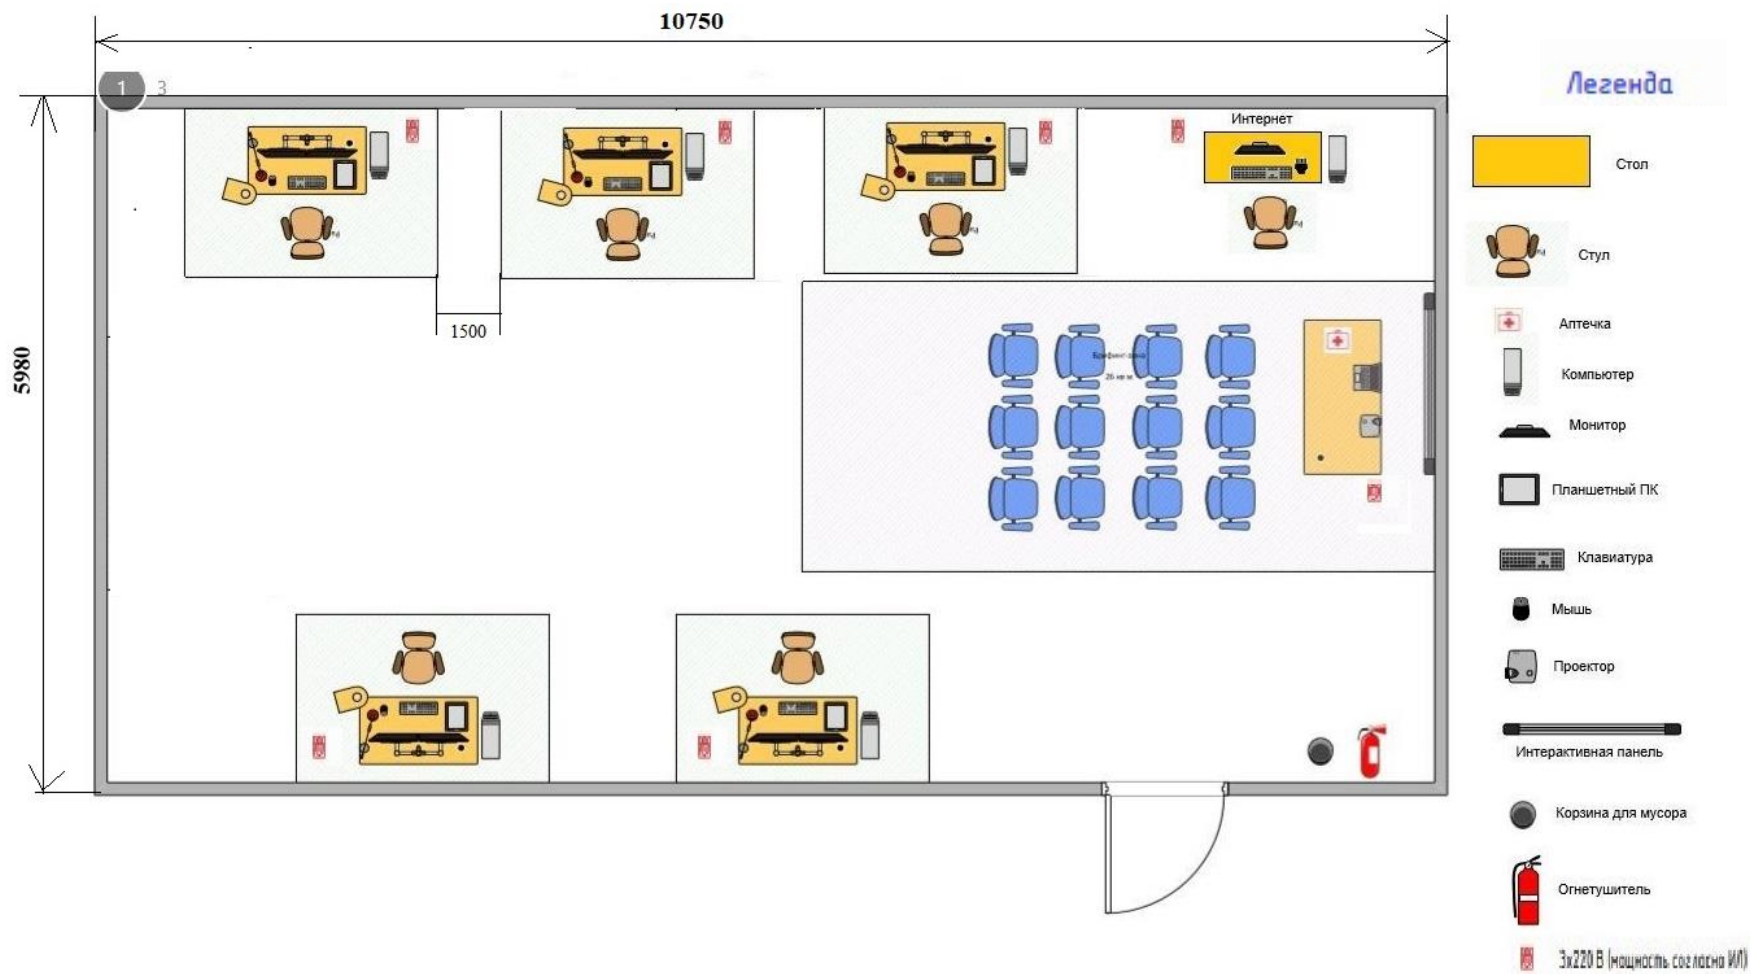

Общая площадь площадки: 161,6 м²

План застройки площадки:

Конкурсная площадка «Программные решения для бизнеса»

10750

5980

**Комната проверки и
главного эксперта**

Комната участников