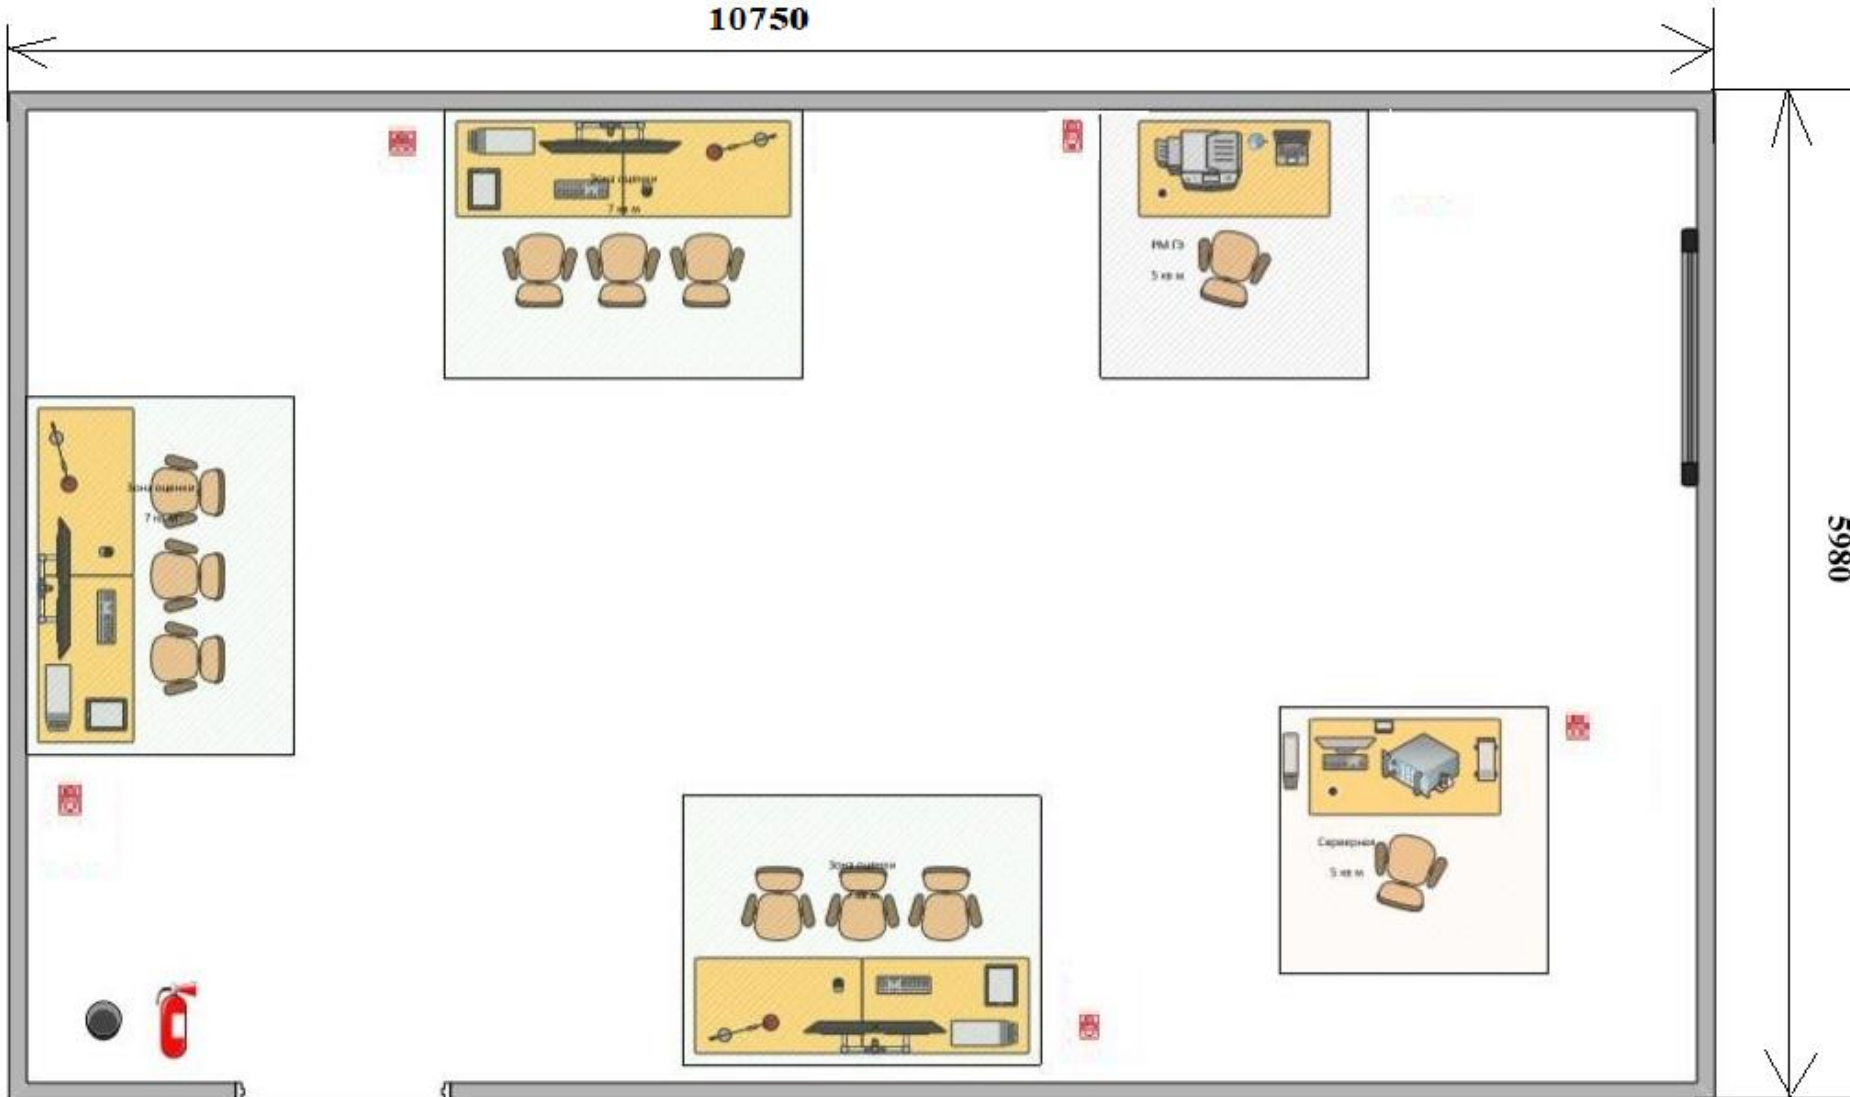

Общая площадь площадки: 161,6 м²

План застройки площадки:

Конкурсная площадка «Программные решения для бизнеса»

10750

5980

**Комната проверки и
главного эксперта**

Комната участников