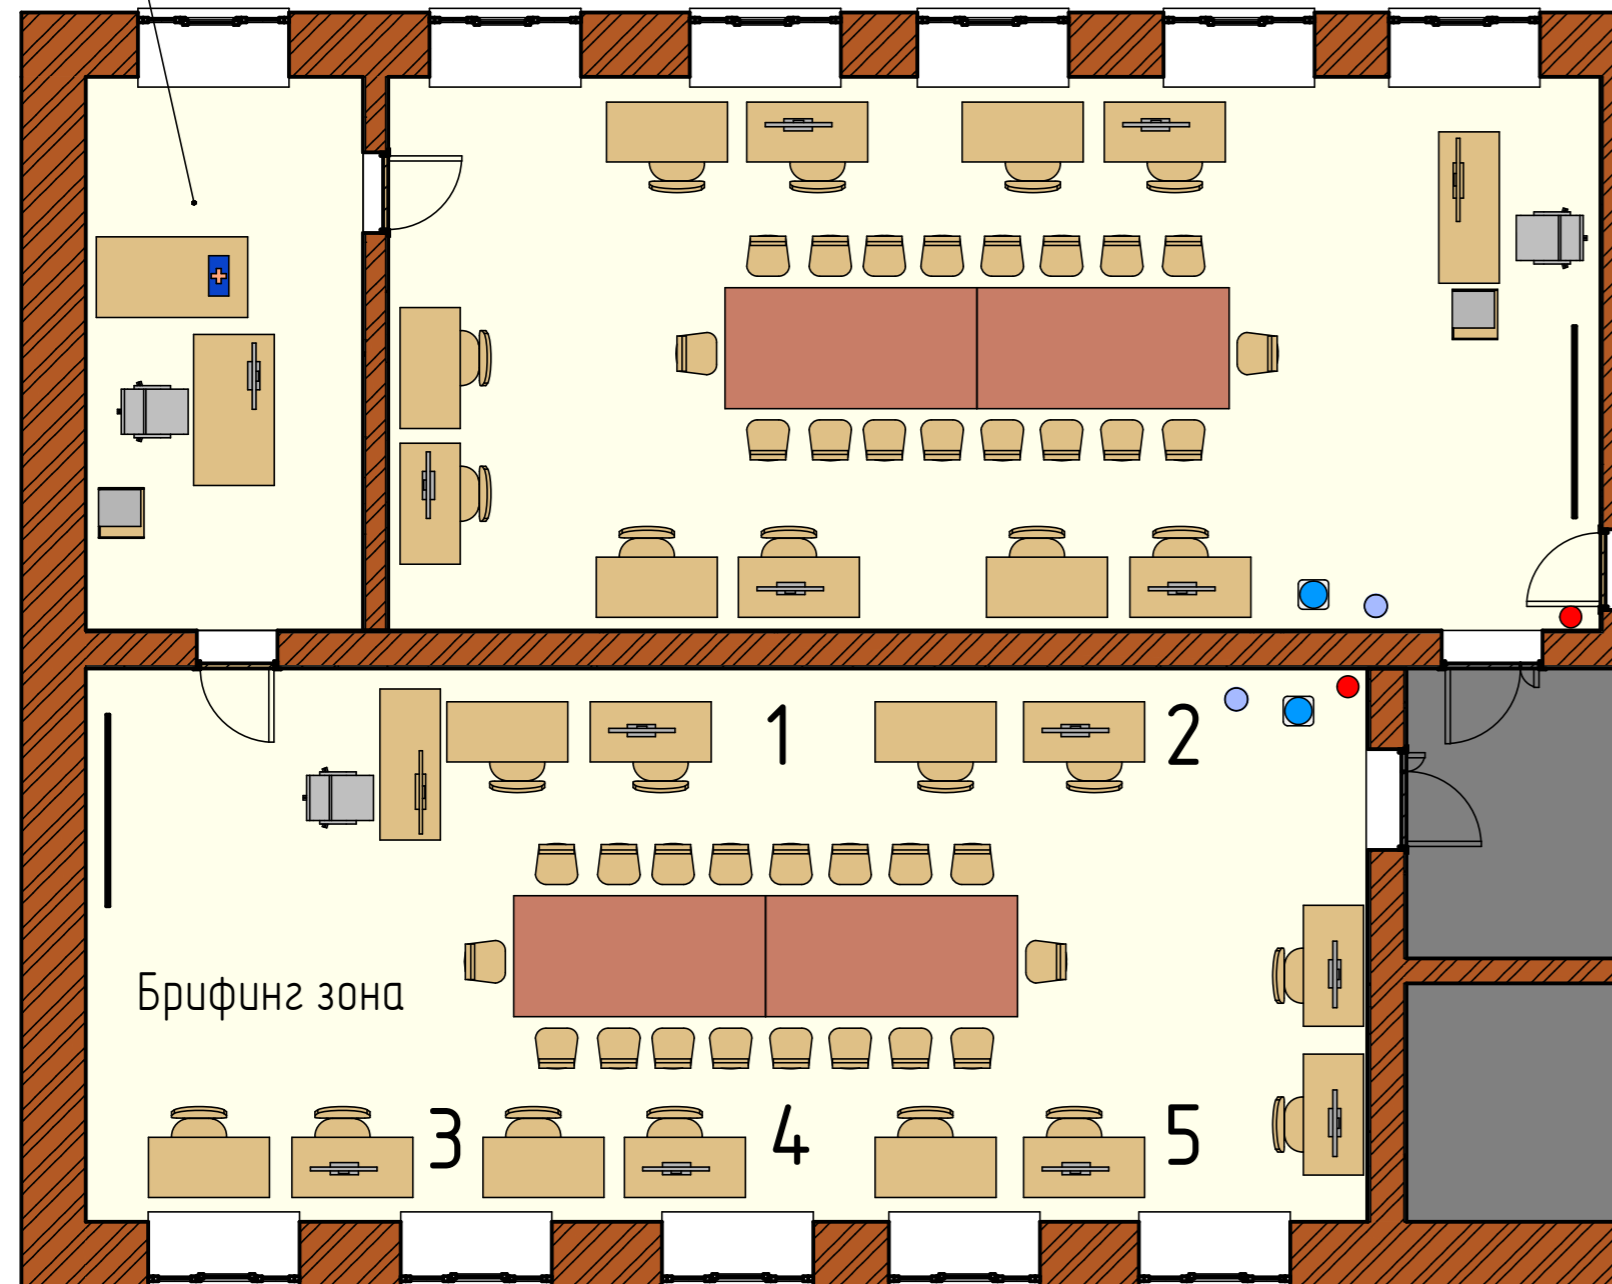

План застройки компетенции "Сметное дело"

Комната главного эксперта

Легенда

- | | | | |
|---|-------------------------|---|--------------------|
|  | Стол |  | Аптечка |
|  | Парта |  | МФУ |
|  | Стул |  | Кулер |
|  | Кресло |  | Огнетушитель |
|  | Рабочее место участника |  | Корзина для мусора |

 Экран

1 - 5 Номер участников

Площадка:
ГАПОУ РК Петрозаводский архитектурно-
строительный техникум
Петрозаводск, пр. Первомайский, д. 56