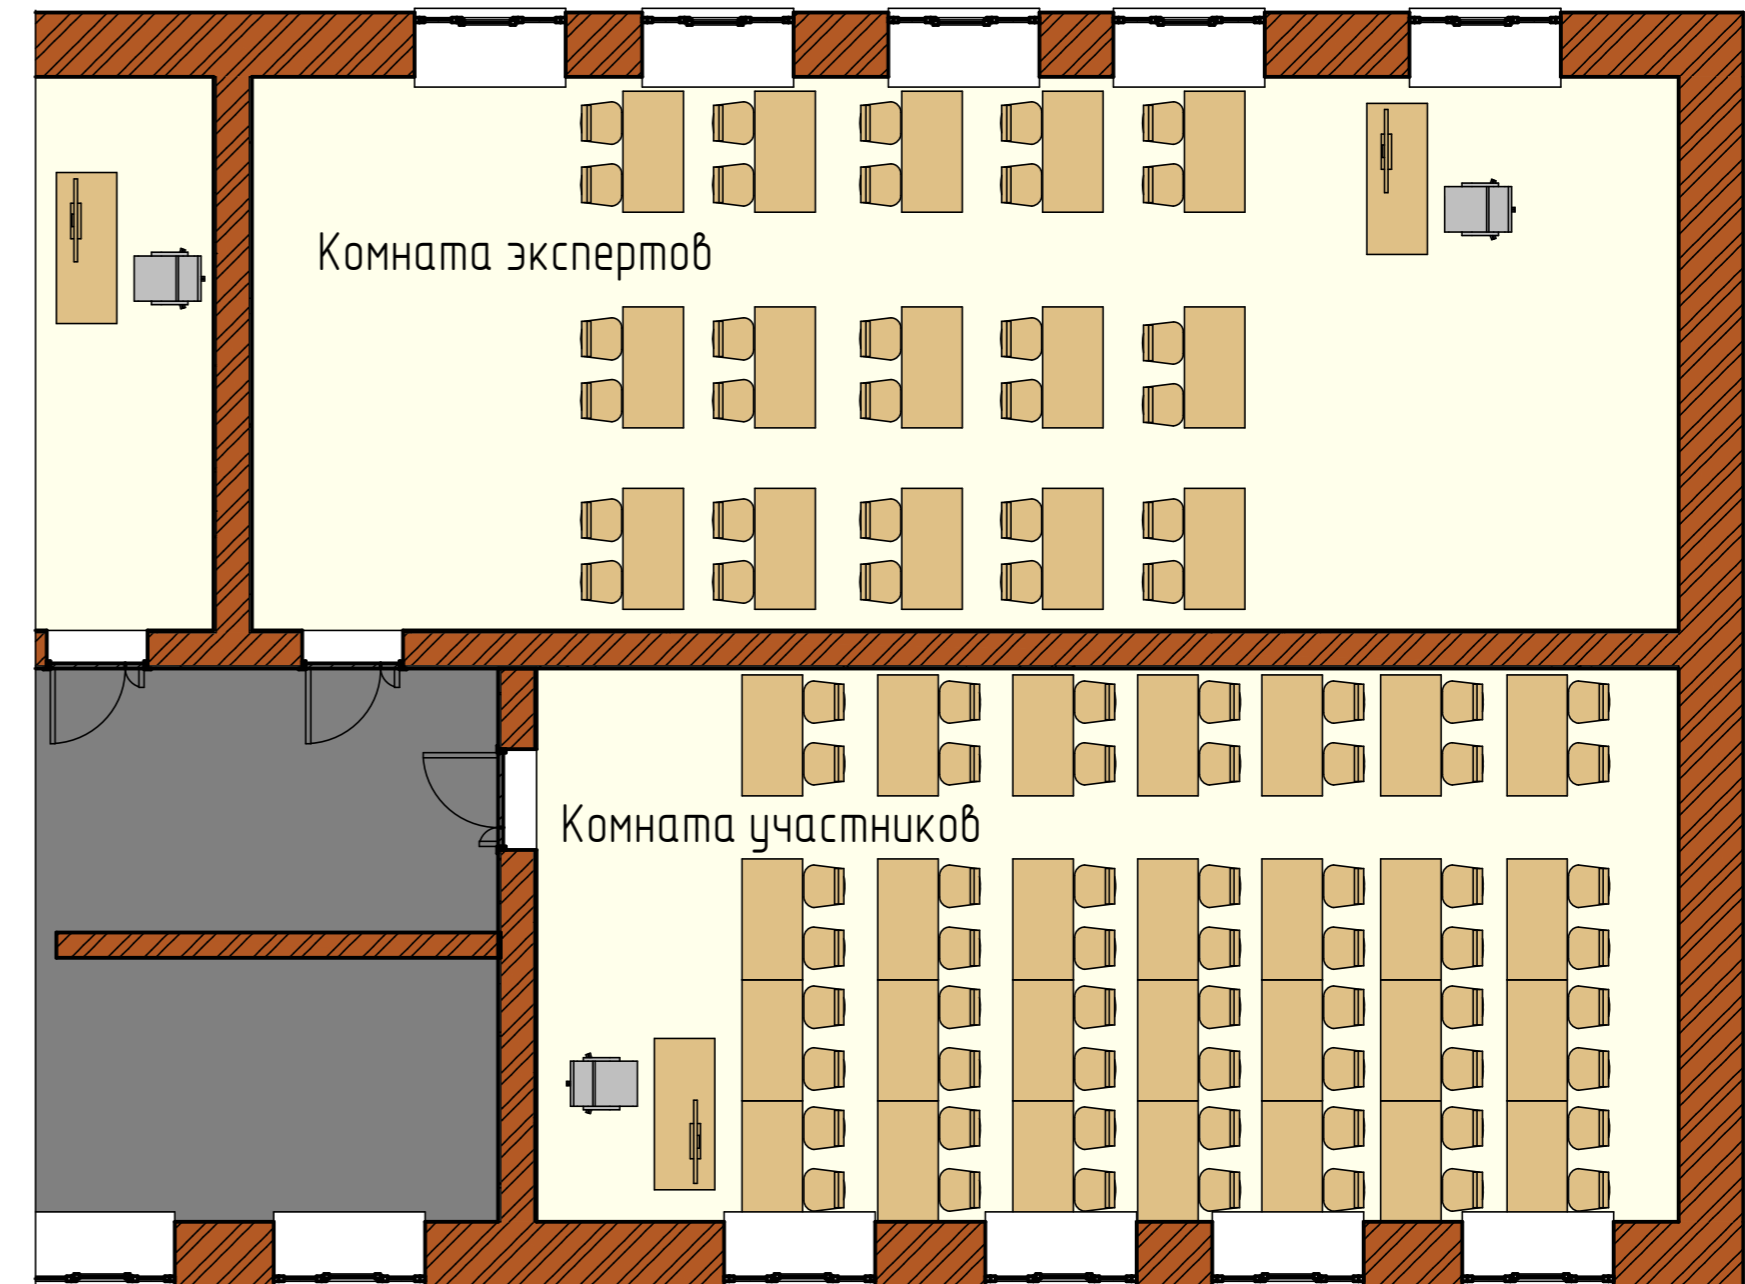

План застройки компетенции "Сметное дело"

Комната главного эксперта

Легенда

- | | | | |
|---|-------------------------|---|--------------------|
|  | Стол |  | Аптечка |
|  | Парта |  | МФУ |
|  | Стул |  | Кулер |
|  | Кресло |  | Огнетушитель |
|  | Рабочее место участника |  | Корзина для мусора |