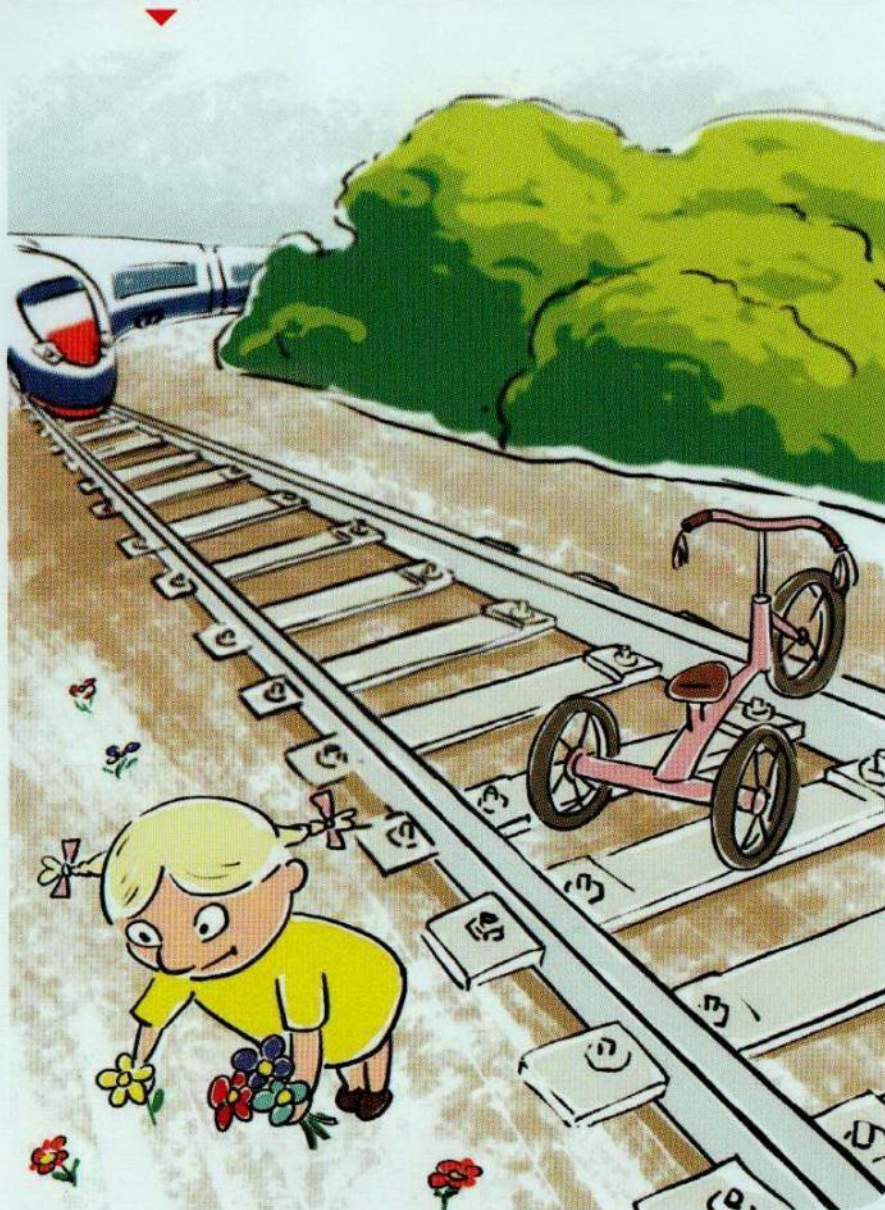

Правила поведения на железной дороге

ОСТОРОЖНО!
ПОЕЗД

Помните!

Нахождение на железнодорожных путях, переход их в не установленных местах, озорство, хулиганство и необдуманные поступки всегда связаны с риском и опасностью для жизни, во избежание чего вам необходимо строго соблюдать установленные на железных дорогах правила безопасного поведения.

ОСТОРОЖНО!
ПОЕЗД

Запрещается!

Запрещается
переходить пути на
железнодорожных
переездах при
закрытом шлагбауме
или показании
красного сигнала
светофора
переездной
сигнализации.

**ОСТОРОЖНО!
ПОЕЗД**

Правила поведения на железной дороге

ОСТОРОЖНО!
ПОЕЗД

**Помните! Это опасно для
жизни!**

ОСТОРОЖНО!
ПОЕЗД

**ИГРАТЬ
НА ЖЕЛЕЗНОДОРОЖНЫХ
ПУТЯХ
ЗАПРЕЩЕНО!**

ОСТОРОЖНО!
ПОЕЗД

**Нельзя устраивать на платформе и
железнодорожных путях различные
подвижные игры!**

ОСТОРОЖНО!
ПОЕЗД

Не оставляй на железнодорожных
путях посторонние предметы!

ОСТОРОЖНО!
ПОЕЗД

Основными причинами травмирования людей являются незнание и нарушение правил безопасности при нахождении в зоне железнодорожных путей, неоправданная спешка и беспечность, нежелание пользоваться переходными мостами, тоннелями и настилами, а порой озорство, хулиганство и игры, как на железнодорожных путях, так и на прилегающей к ним территории.