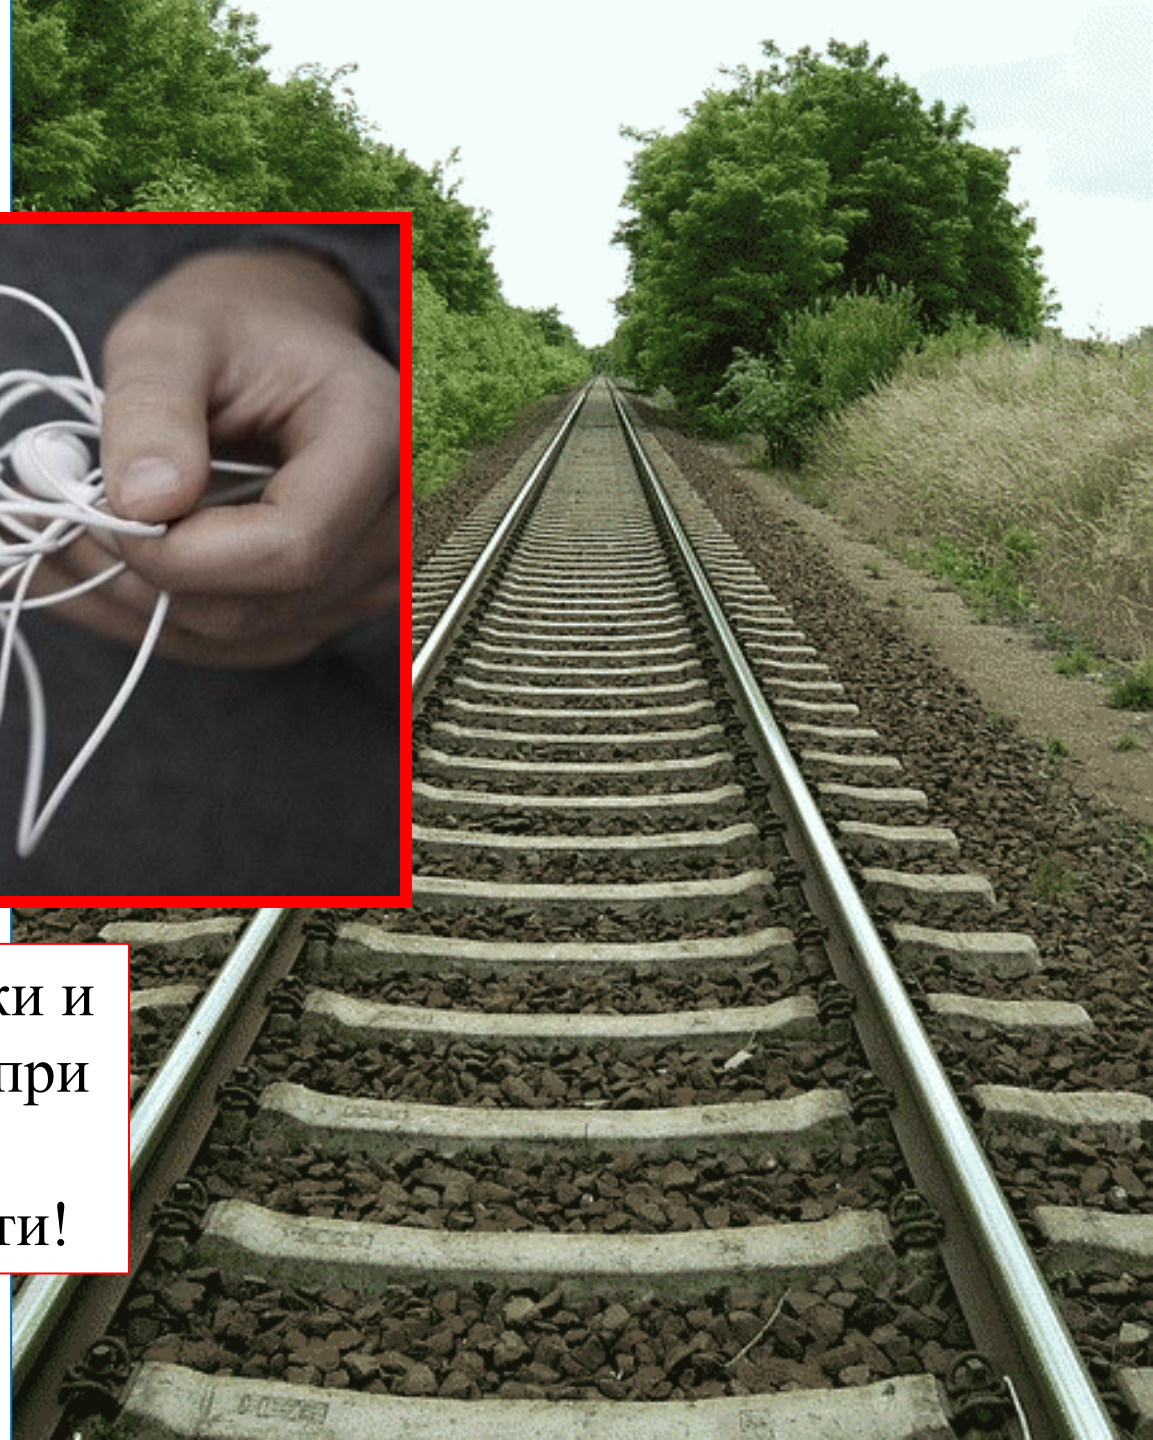

Не используй наушники и
мобильные телефоны при
переходе через
железнодорожные пути!