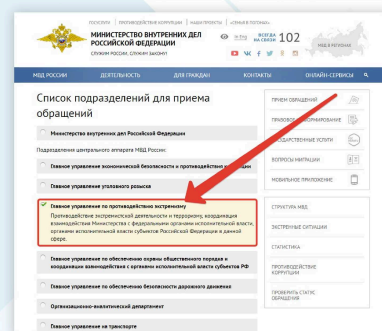

Куда сообщить об экстремизме?

Посредством обращения через сайт МВД.РФ вы можете сообщить об обнаруженной информации экстремистского характера или каком-либо материале, содержащем в себе признаки экстремизма.

На сайте перед вами появится страница со списком подразделений для приема обращений граждан. Выберите «Главное управление по противодействию экстремизму», прокрутите страницу вниз и нажмите кнопку «Далее».